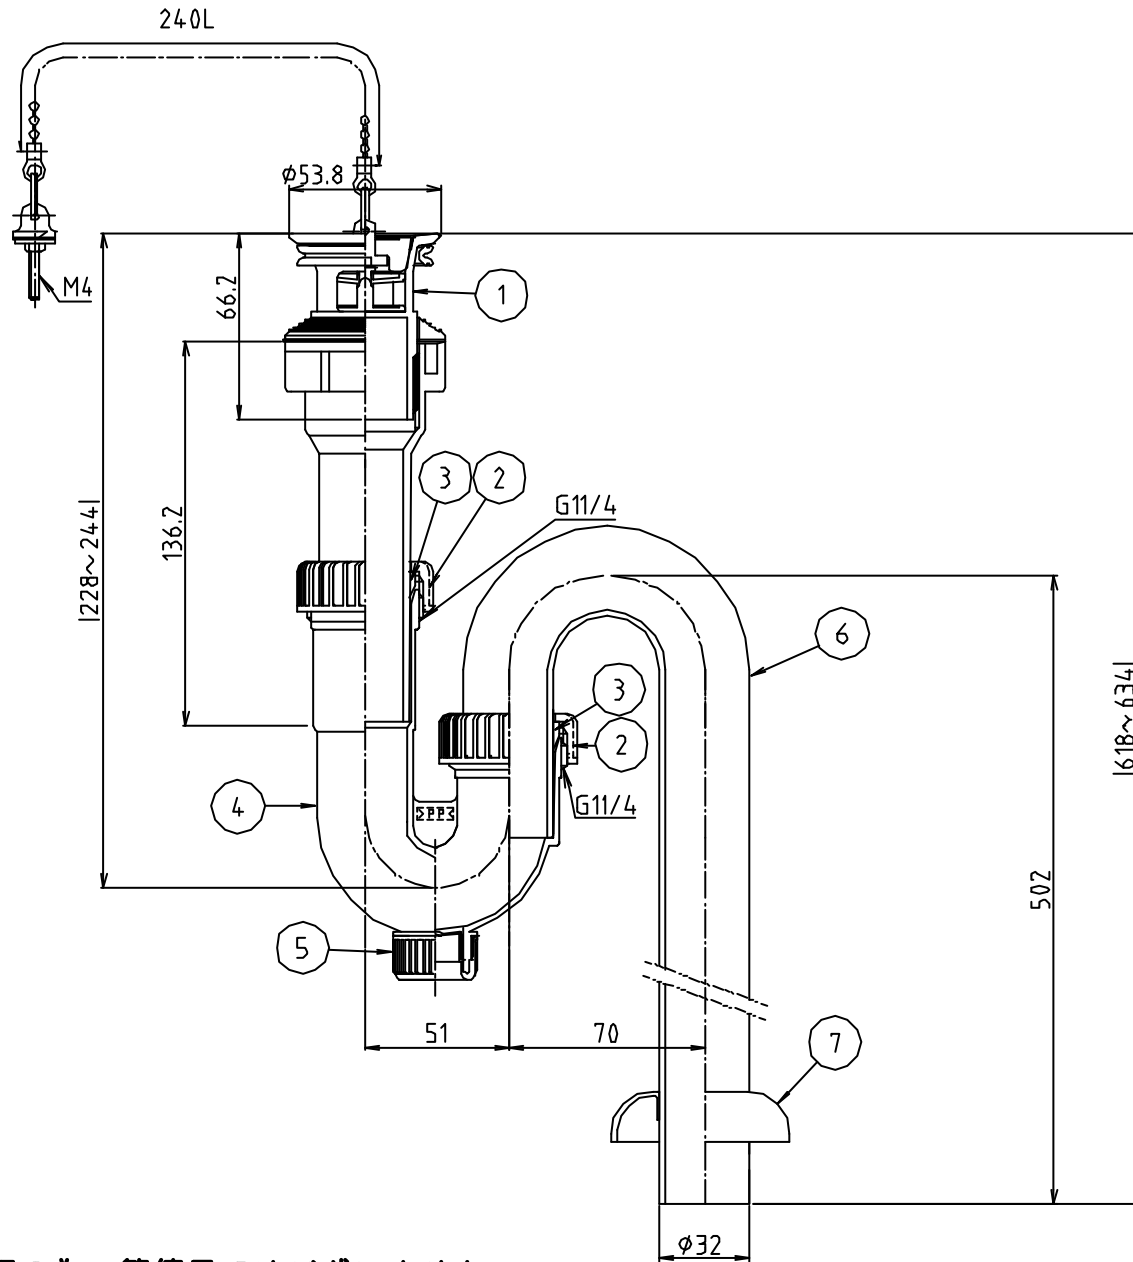

参考図

* web図面の為、等縮尺ではございません。

7	フソ座	合成樹脂	ABS	
6	樹脂トラップ	合成樹脂	ABS	
5	ドレンキャップ	合成樹脂	PP	
4	U管	合成樹脂	PP	
3	U三角パッキン	合成ゴム	CR	
2	11/4手締めナット	合成樹脂	PP	
1	アフレ付金具一式	—	—	M1VS
番号	部品名	材質名	材質記号	備考
品名	樹脂製Sトラップ掃除口付			
品番	M6VAS			
寸法				
図番	M6VAS-04			