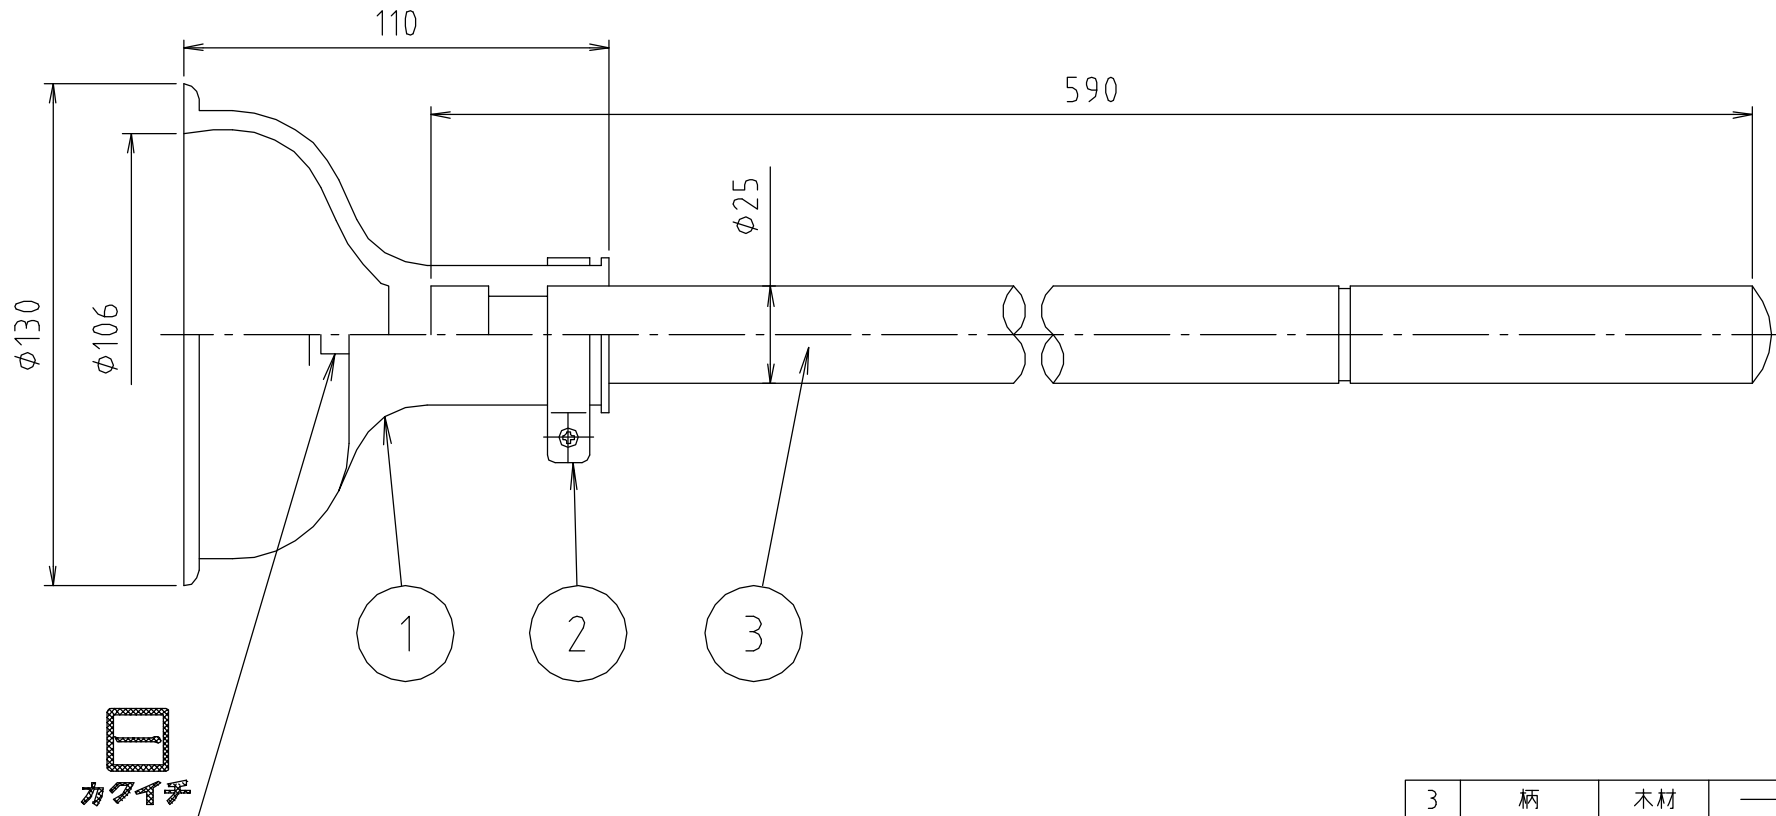

参考図

3	柄	木材	—	
2	バンド・ビス	鋼板	SPC	加-ムメチ
1	本体	天然ゴム	N R	
番号	部品名	材質名	材質記号	備考
品名	柄付スポイドゴム 青 大			
品番	M74B			
寸法				
図番	M74B-02			

web図面の為、等縮尺ではございません。