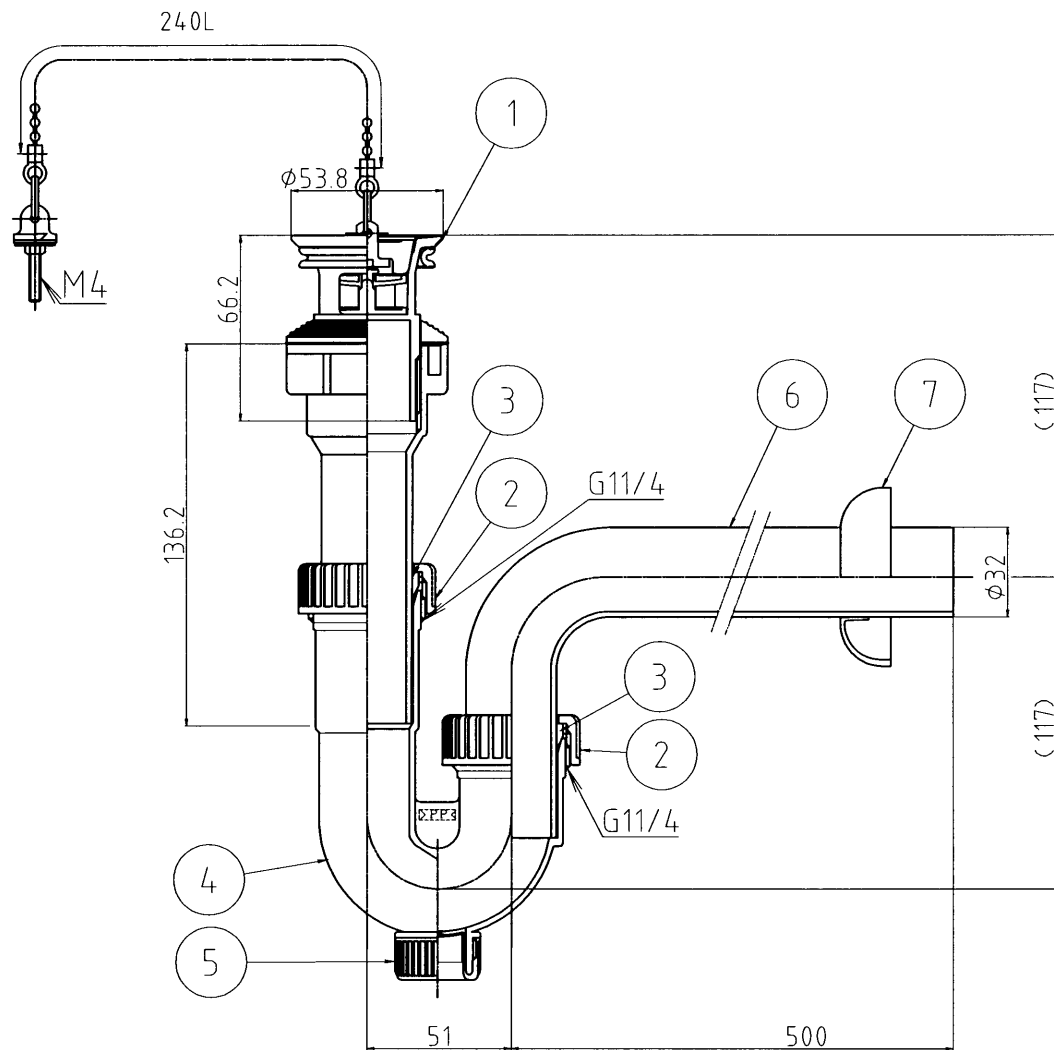

参考図

※web図面の為、等縮尺ではございません。

7	ワン座	合成樹脂	ABS	
6	樹脂トラップ	合成樹脂	ABS	
5	ドレンキャップ	合成樹脂	P P	
4	U 管	合成樹脂	P P	
3	U三角パッキン	合成ゴム	C R	
2	1 1/4手締めナット	合成樹脂	P P	
1	ツール付金具一式	—	—	
番号	部品名	材質名	材質記号	備考
品名	掃除口付Pトラップ 洗面用			
品番	M7VAS			
寸法	32			