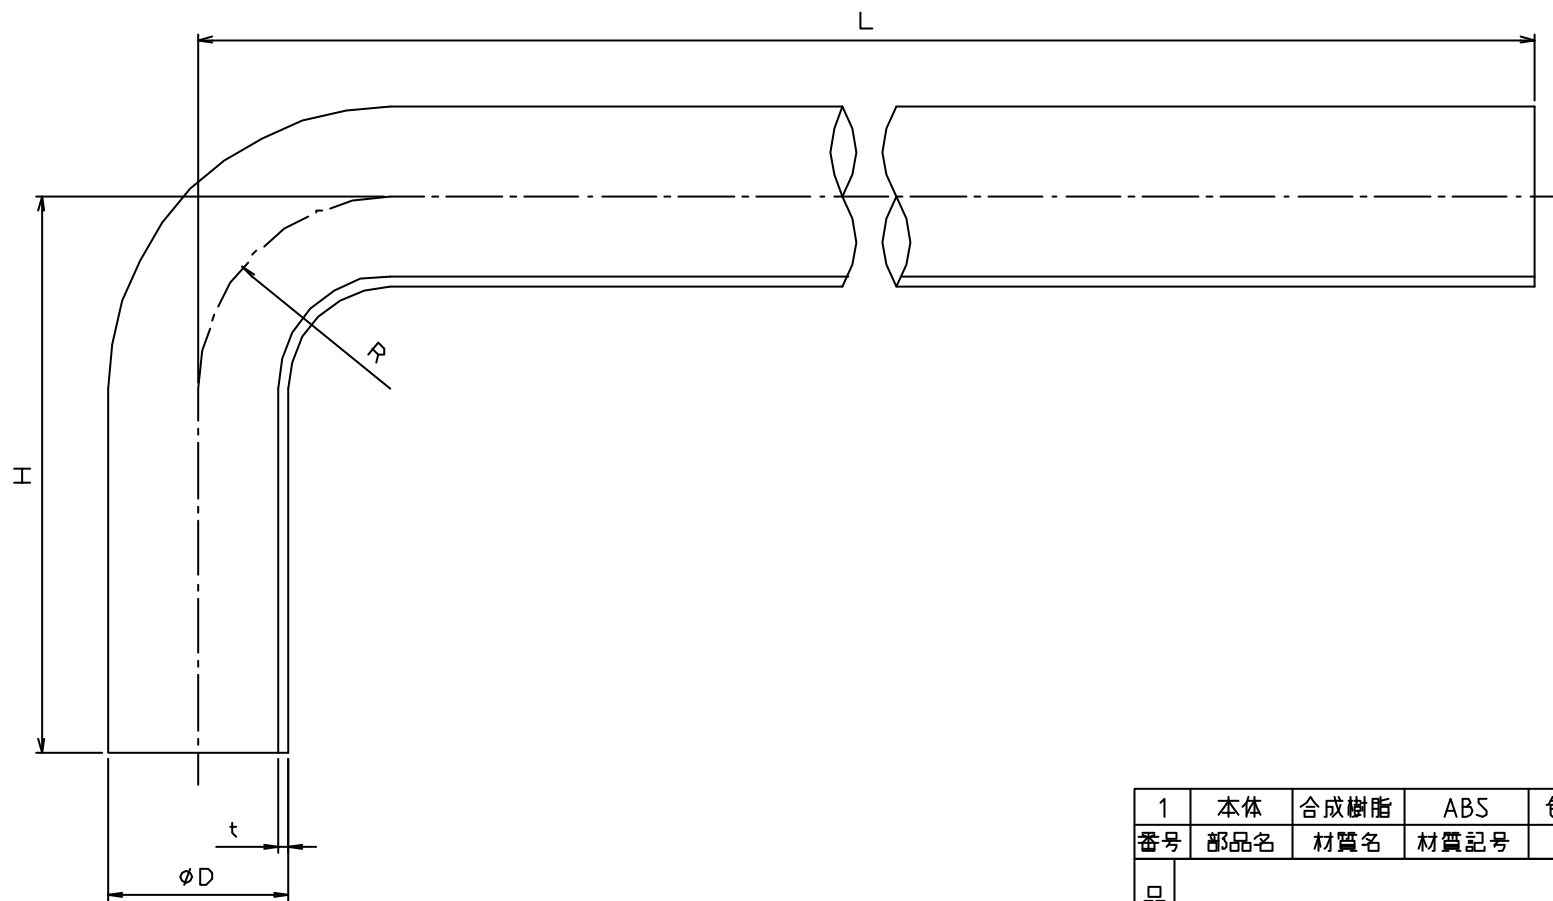

\* web図面の為、等縮尺ではございません。

参考図

寸法	φD	L	H	R	t
32×200	32	200	99	34	2
32×500	32	500	99	34	2

1 番号	本体 部品名	合成樹脂 材質名	ABS 材質記号	色：アクリル 備考
品名	樹脂製キセル			
品番	M7VP			
寸法				
図番	W-M7VP-04			