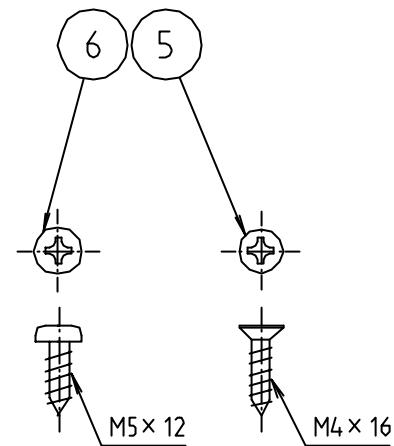

※ web図面の為、等縮尺ではございません。

参考図

6	ビス	ステン鋼線	SUS304	2本
5	ビス	ステン鋼線	SUS304	4本
4	ゴムパッキン	合成ゴム	NBR	t=1 2ヶ
3	スペリパッキン	合成樹脂	P A	t=0.5 2ヶ
2	送りパイプ	黄銅棒	C3604BD	10-6メット
1	本体	青銅鋳物	CAC406	10-6メット
番号	部品名	材質名	材質記号	備考
品名	ユニット用ツギタシ			
品番	M830			
寸法				
図番	W-M830-04			