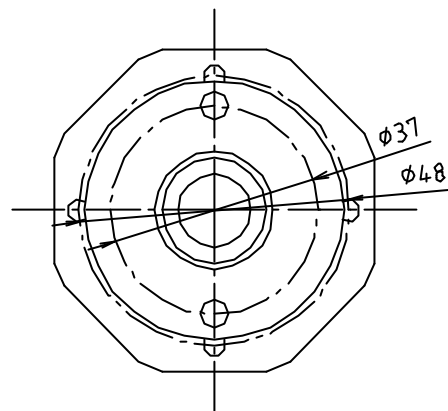

※ web図面の為、等縮尺ではございません。

参考図

6	ビス	ステン鋼線	SUS304	2本
5	ビス	ステン鋼線	SUS304	4本
4	ゴムパッキン	合成ゴム	NBR	t=1 2ヶ
3	スペリパッキン	合成樹脂	P A	t=0.5 2ヶ
2	送りパイプ	黄銅棒	C3604BD	10-6メット
1	本体	青銅鋳物	CAC406	10-6メット
番号	部品名	材質名	材質記号	備考
品名	ユニット用ツギタシ			
品番	M830			
寸法				
図番	W-M830-04			