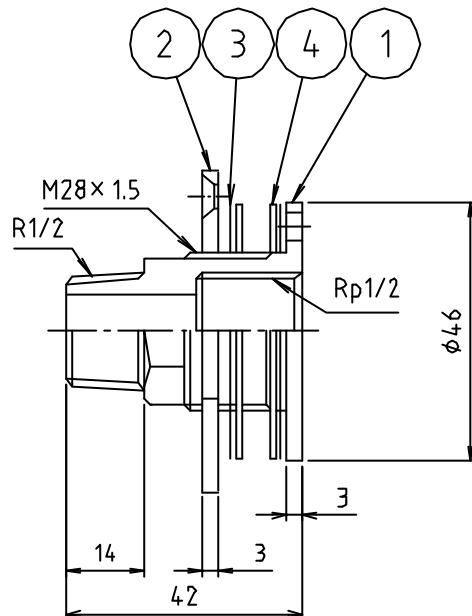

※ web図面の為、等縮尺ではございません。

参考図

6	ビス	ステン鋼線	SUS304	2本
5	ビス	ステン鋼線	SUS304	4本
4	ゴムパッキン	合成ゴム	NBR	t=1 2ヶ
3	スペリパッキン	合成樹脂	P A	t=0.5 2ヶ
2	送りパイプ	黄銅棒	C3604BD	10-6メット
1	本体	青銅鋳物	CAC406	10-6メット
番号	部品名	材質名	材質記号	備考
品名	ユニット用ツギタシ			
品番	M830			
寸法				
図番	W-M830-04			