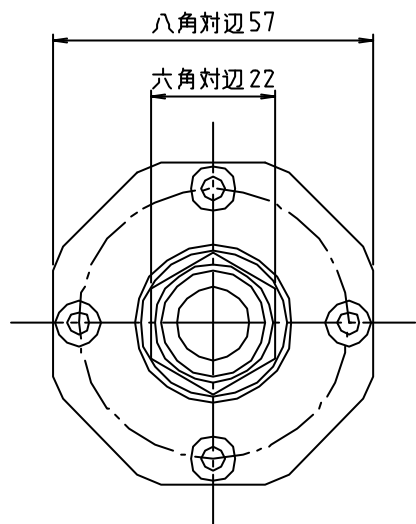

※ web図面の為、等縮尺ではございません。

参考図

6	ビス	ステン鋼線	SUS304	2本
5	ビス	ステン鋼線	SUS304	4本
4	ゴムパッキン	合成ゴム	NBR	t=1 2ヶ
3	スペリパッキン	合成樹脂	P A	t=0.5 2ヶ
2	送りパイプ	黄銅棒	C3604BD	10-6メット
1	本体	青銅鋳物	CAC406	10-6メット
番号	部品名	材質名	材質記号	備考
品名	ユニット用ツギタシ			
品番	M830			
寸法				
図番	W-M830-04			