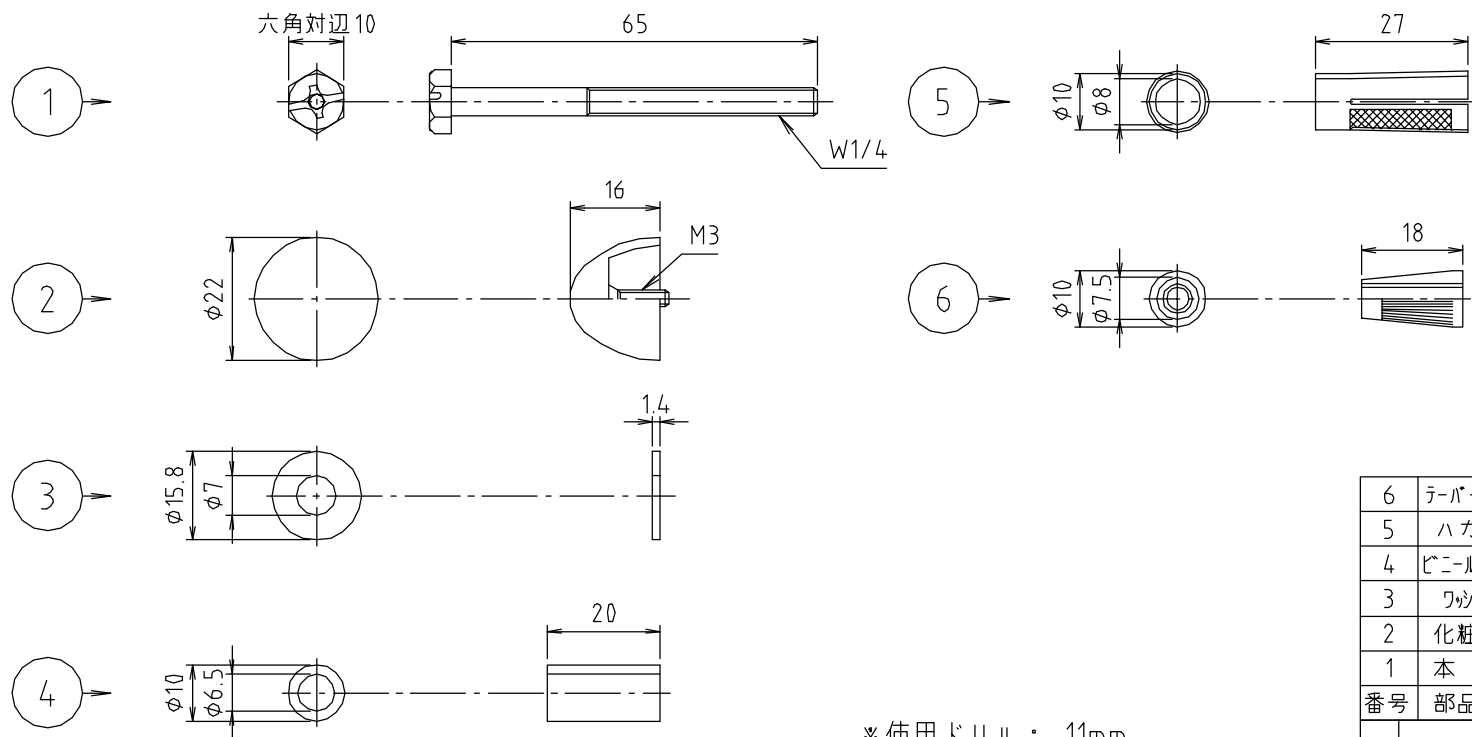

参考図

※使用ドリル： 11mm

※化粧カラー： ホワイト
 オフホワイト
 アイボリー
 ブルーグレー
 ピンク
 ライトブルー

web図面の為、等縮尺ではございません。

6	ナット	黄銅棒	C3604BD	2ヶ
5	ハカマ	鉛	Pb	2ヶ
4	ビニールワッパ	ビニール	—	2ヶ
3	ワッシャー	ステン	SUS304	2ヶ
2	化粧頭	合成樹脂	ABS	2ヶ
1	本体	ステン	SUS304	2ヶ
番号	部品名	材質名	材質記号	備考
品名	ステン大便器用AYボルト			
品番	MAY-55D			
寸法				
図番	MAY-55D-02			