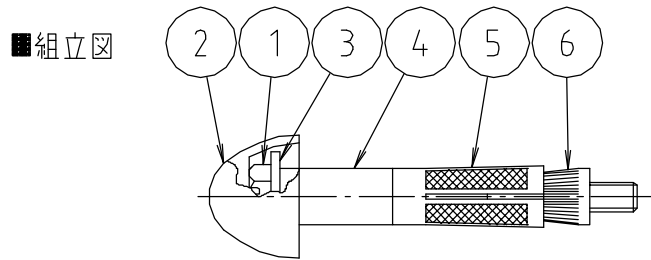

参考図

※使用ドリル： 11mm

※化粧カラー： ホワイト
 オフホワイト
 アイボリー
 ブルーグレー
 ピンク
 ライトブルー

web図面の為、等縮尺ではございません。

6	ナット	黄銅棒	C3604BD	2ヶ
5	ハカマ	鉛	Pb	2ヶ
4	ビニールワッパ	ビニール	—	2ヶ
3	ワッシャー	ステン	SUS304	2ヶ
2	化粧頭	合成樹脂	ABS	2ヶ
1	本体	ステン	SUS304	2ヶ
番号	部品名	材質名	材質記号	備考
品名	ステン大便器用AYボルト			
品番	MAY-55D			
寸法				
図番	MAY-55D-02			