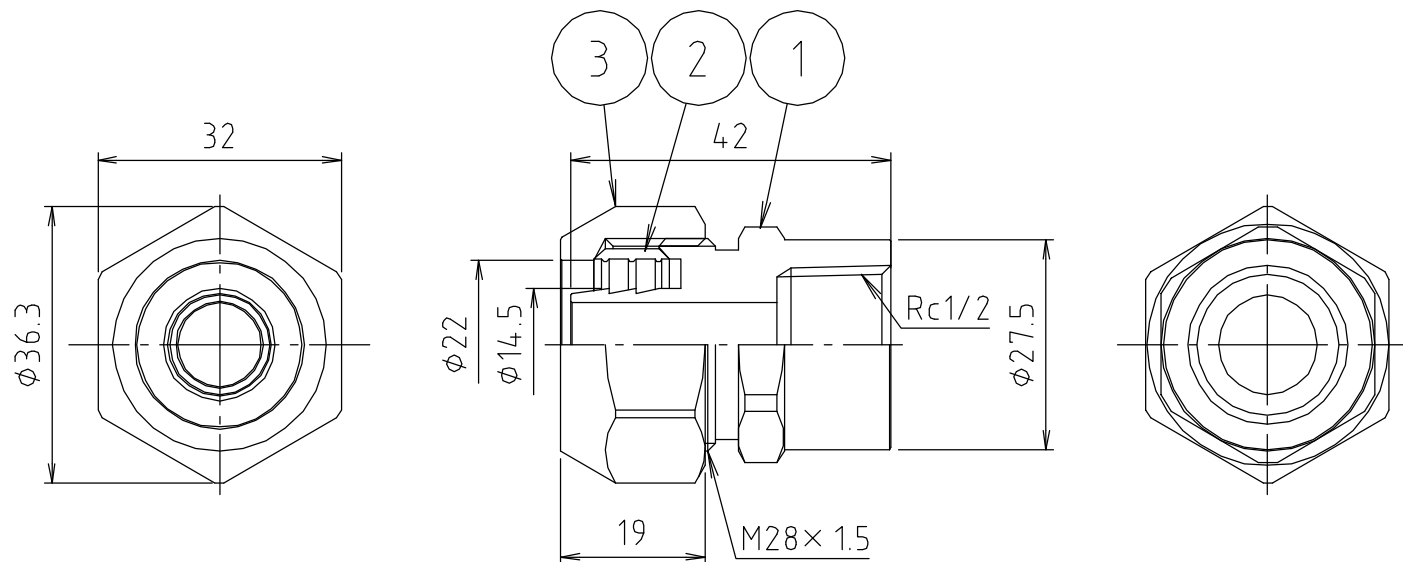

参考図

3	ナット	黄銅棒	C3604B	
2	リング	黄銅棒	C3604B	
1	本体	黄銅棒	C3604B	
番号	部品名	材質名	材質記号	備考
品名	水道管用 ソーラージョイントメス			
品番 寸法	MB152A			
図番	MB152A-03			

web図面の為、等縮尺ではございません。