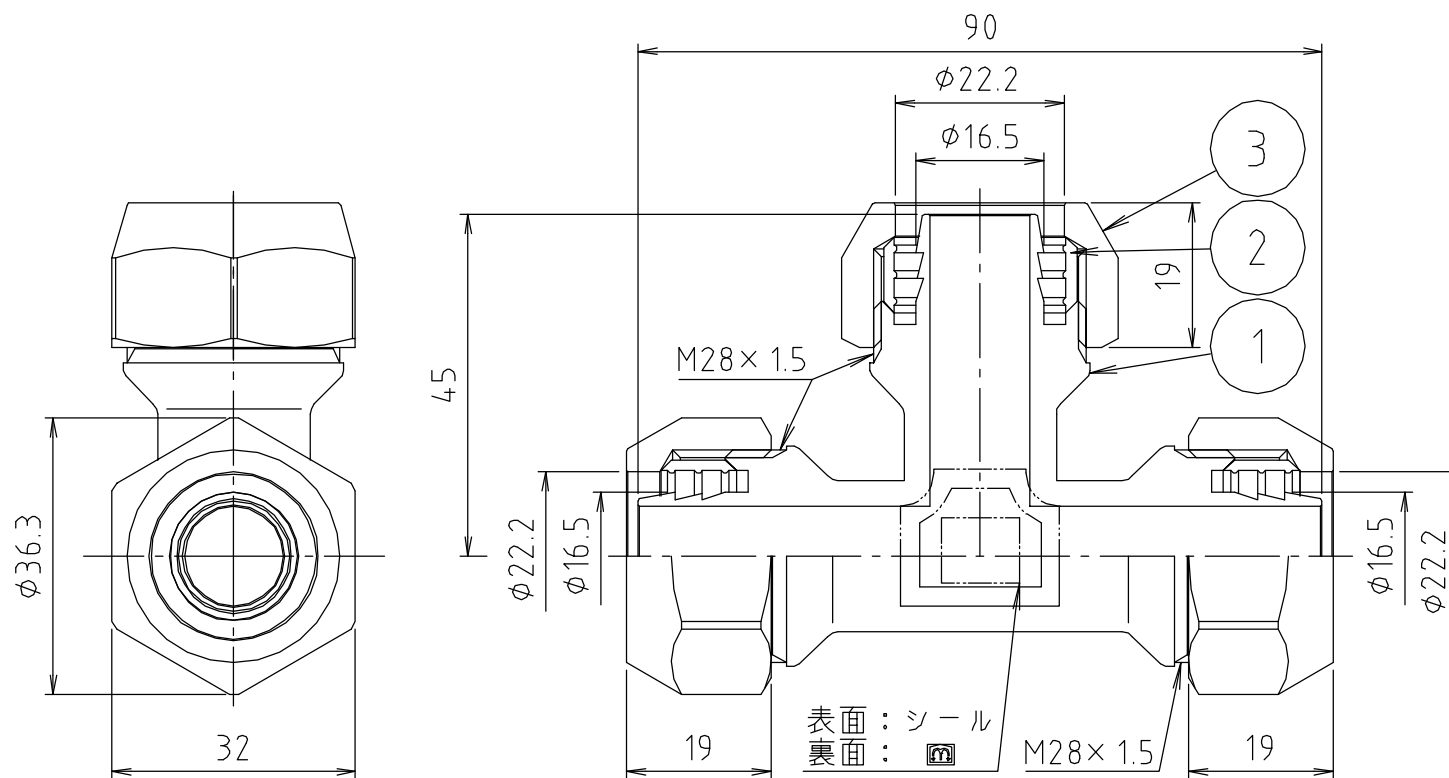

# 参考図

web図面の為、等縮尺ではありません。

番号	部品名	材質名	材質記号	備考
3	ナット	黄銅棒	C3604B	
2	リング	黄銅棒	C3604B	
1	本体	鍛造用黄銅棒	C3771B	
品名	一般管用 ソーラーチーズ			
品番 寸法	MB152IH			
図番	MB152IH-03			