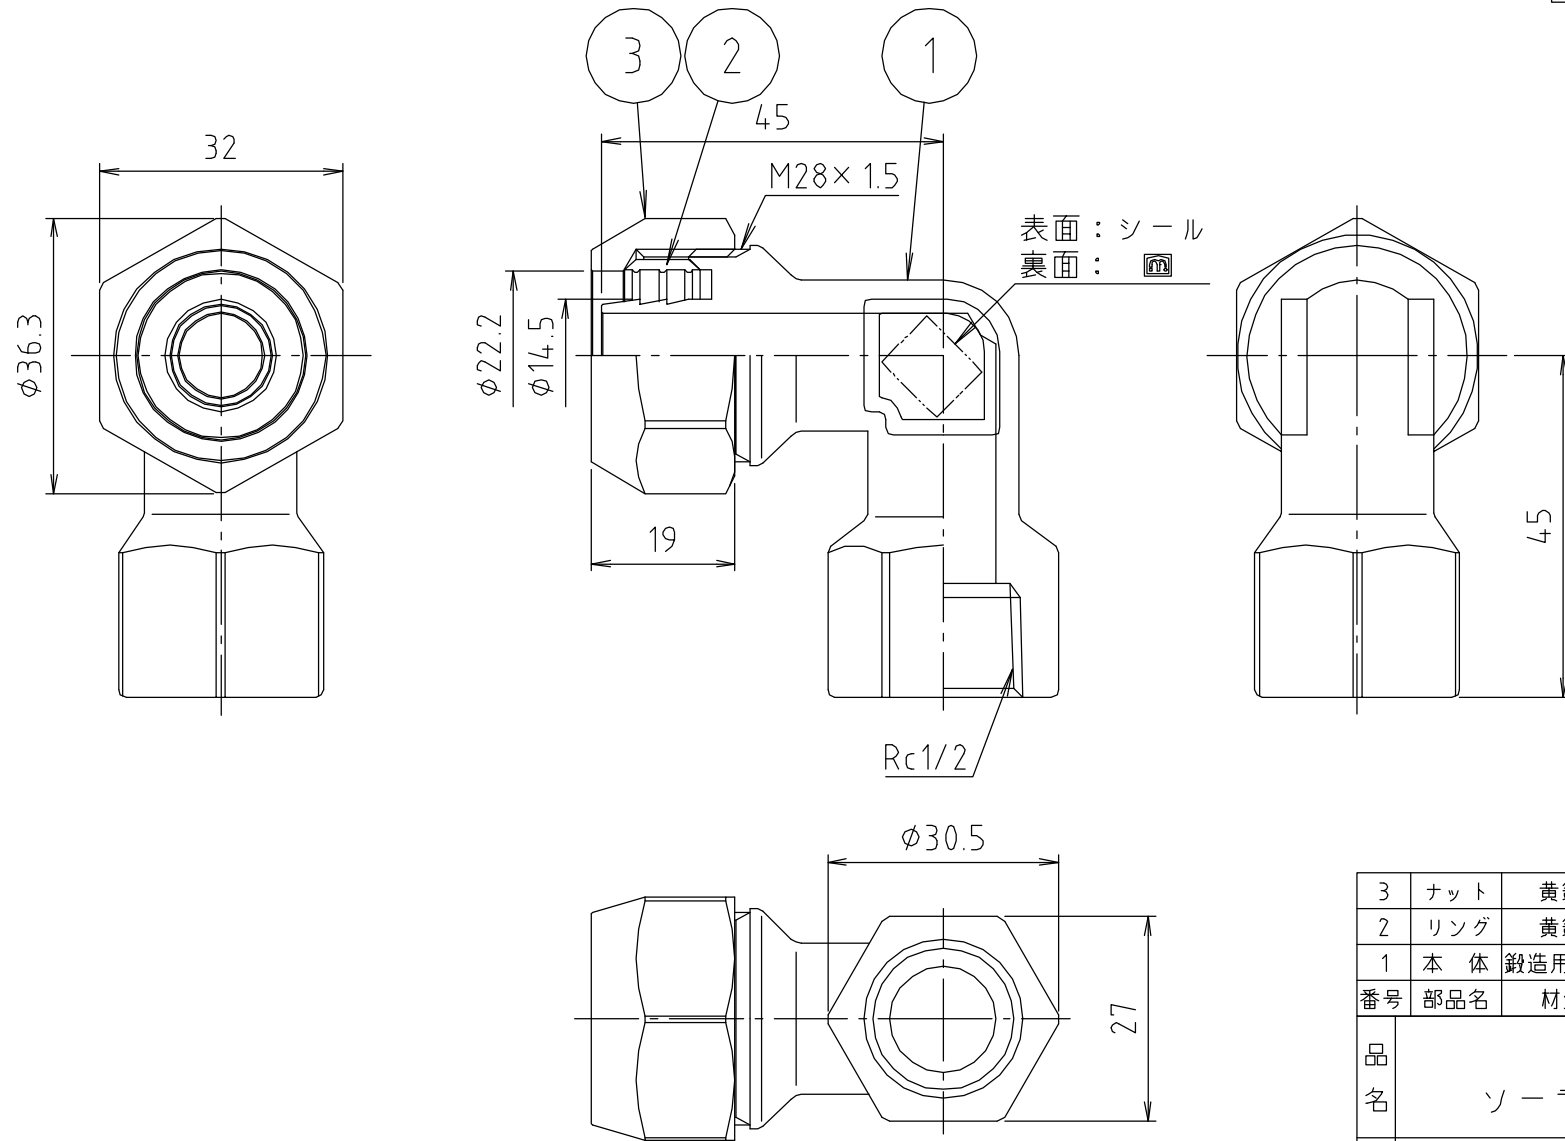

# 参考図

web図面の為、等縮尺ではございません。

3	ナット	黄銅棒	C3604B	
2	リング	黄銅棒	C3604B	
1	本体	鍛造用黄銅棒	C3771B	
番号	部品名	材質名	材質記号	備考
品名	水道管用 ソーラーエルボメス			
品番	MB152LA			
品番 寸法				
図番	MB152LA-03			