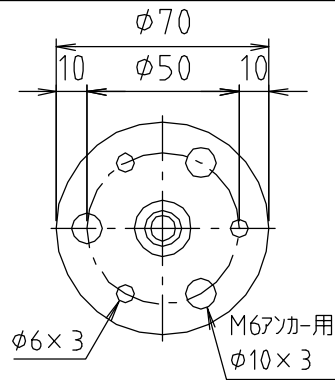

参考図

※カラー：アイボリー
 ココアブラウン
 ベージュ
 ライトウッド
 ナチュラルウッド

※web図面の為、等縮尺ではございません。

取付用丸座詳細図

取付部詳細図

4	化粧カバー 固定リング	合成樹脂	PE	手摺同色
3	化粧カバー	合成樹脂	ABS	手摺同色
2	取付用丸座	ステンレス	SUS430	
1	本体	ステンレス 合成樹脂	SUS304 SPVC	抗菌剤入
番号	部品名	材質名	材質記号	備考

品名	ストール小便器被覆手摺			
品番	MB155HS			
寸法				
図番	MB155HS-03			