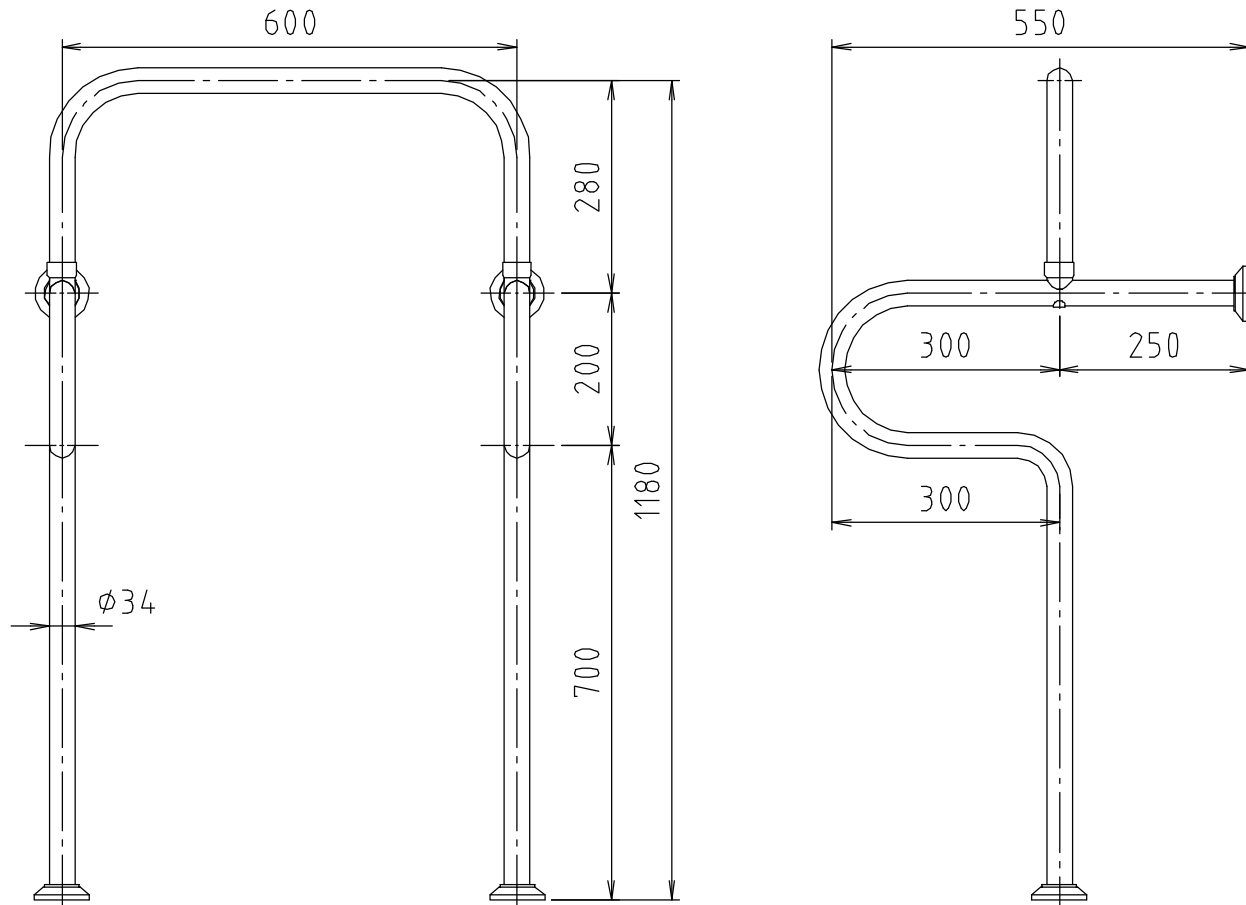

参考図

※カラー：アイボリー
 ココアブラウン
 ベージュ
 ライトウッド
 ナチュラルウッド

※web図面の為、等縮尺ではございません。

取付用丸座詳細図

取付部詳細図

4	化粧カバー 固定リング	合成樹脂	PE	手摺同色
3	化粧カバー	合成樹脂	ABS	手摺同色
2	取付用丸座	ステンレス	SUS430	
1	本体	ステンレス 合成樹脂	SUS304 SPVC	抗菌剤入
番号	部品名	材質名	材質記号	備考

品名	ストール小便器被覆手摺			
品番	MB155HS			
寸法				
図番	MB155HS-03			