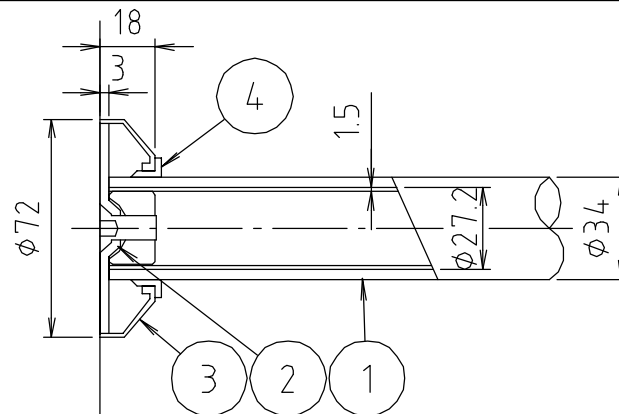

参考図

※カラー：アイボリー
 ココアブラウン
 ベージュ
 ライトウッド
 ナチュラルウッド

※web図面の為、等縮尺ではございません。

取付用丸座詳細図

取付部詳細図

4	化粧カバー 固定リング	合成樹脂	PE	手摺同色
3	化粧カバー	合成樹脂	ABS	手摺同色
2	取付用丸座	ステンレス	SUS430	
1	本体	ステンレス 合成樹脂	SUS304 SPVC	抗菌剤入
番号	部品名	材質名	材質記号	備考

品名	ストール小便器被覆手摺			
品番	MB155HS			
寸法				
図番	MB155HS-03			