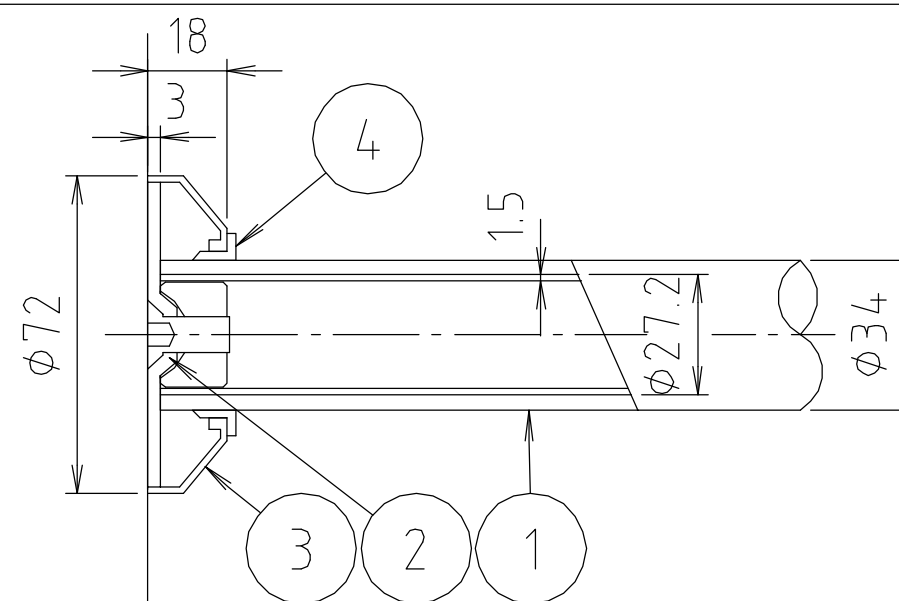

参考図

※カラー：アイボリー
 ココアブラウン
 ベージュ
 ライトウッド
 ナチュラルウッド

取付用丸座詳細図

取付部詳細図

4	化粧カバー 固定リング	合成樹脂	PE	手摺同色
3	化粧カバー	合成樹脂	ABS	手摺同色
2	取付用丸座	ステンレス	SUS430	
1	本体	ステンレス 合成樹脂	SUS304 SPVC	抗菌剤入
番号	部品名	材質名	材質記号	備考

品名

洗面器・手洗器被覆手摺

品番

MB178HS

寸法

図番

MB178HS-04