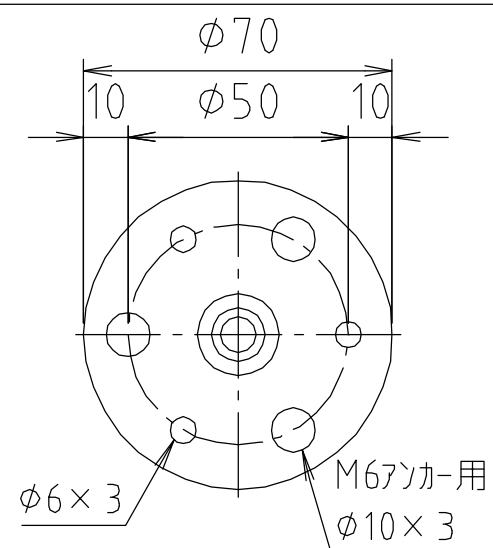

参考図

※カラー：アイボリー
 ココアブラウン
 ベージュ
 ライトウッド
 ナチュラルウッド

取付用丸座詳細図

取付部詳細図

4	化粧カバー 固定リング	合成樹脂	PE	手摺同色
3	化粧カバー	合成樹脂	ABS	手摺同色
2	取付用丸座	ステンレス	SUS430	
1	本体	ステンレス 合成樹脂	SUS304 SPVC	抗菌剤入
番号	部品名	材質名	材質記号	備考

品名

洗面器・手洗器被覆手摺

品番

MB178HS

寸法

図番

MB178HS-04