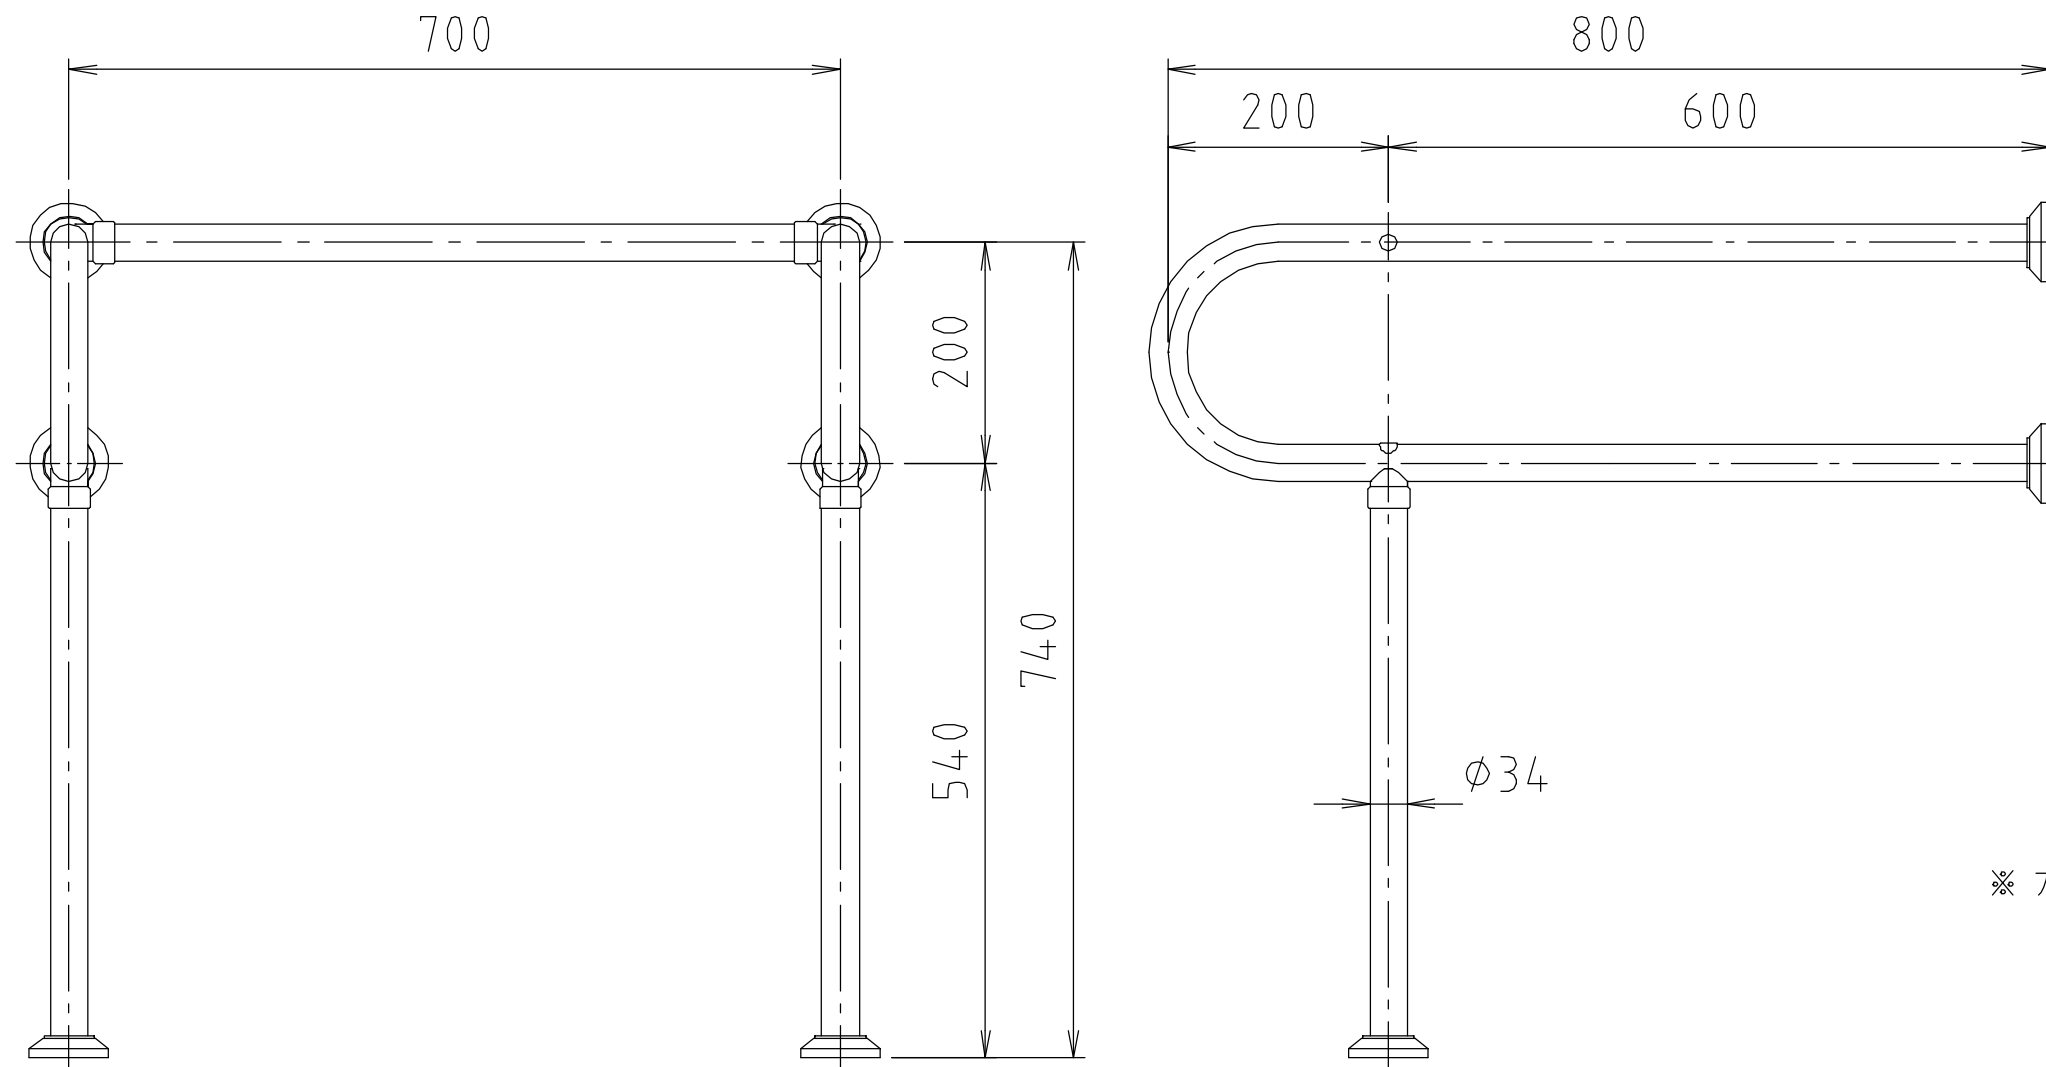

参考図

※カラー：アイボリー
 ココアブラウン
 ベージュ
 ライトウッド
 ナチュラルウッド

取付用丸座詳細図

取付部詳細図

4	化粧カバー 固定リング	合成樹脂	PE	手摺同色
3	化粧カバー	合成樹脂	ABS	手摺同色
2	取付用丸座	ステンレス	SUS430	
1	本体	ステンレス 合成樹脂	SUS304 SPVC	抗菌剤入
番号	部品名	材質名	材質記号	備考

品名

洗面器・手洗器被覆手摺

品番

MB178HS

寸法

図番

MB178HS-04