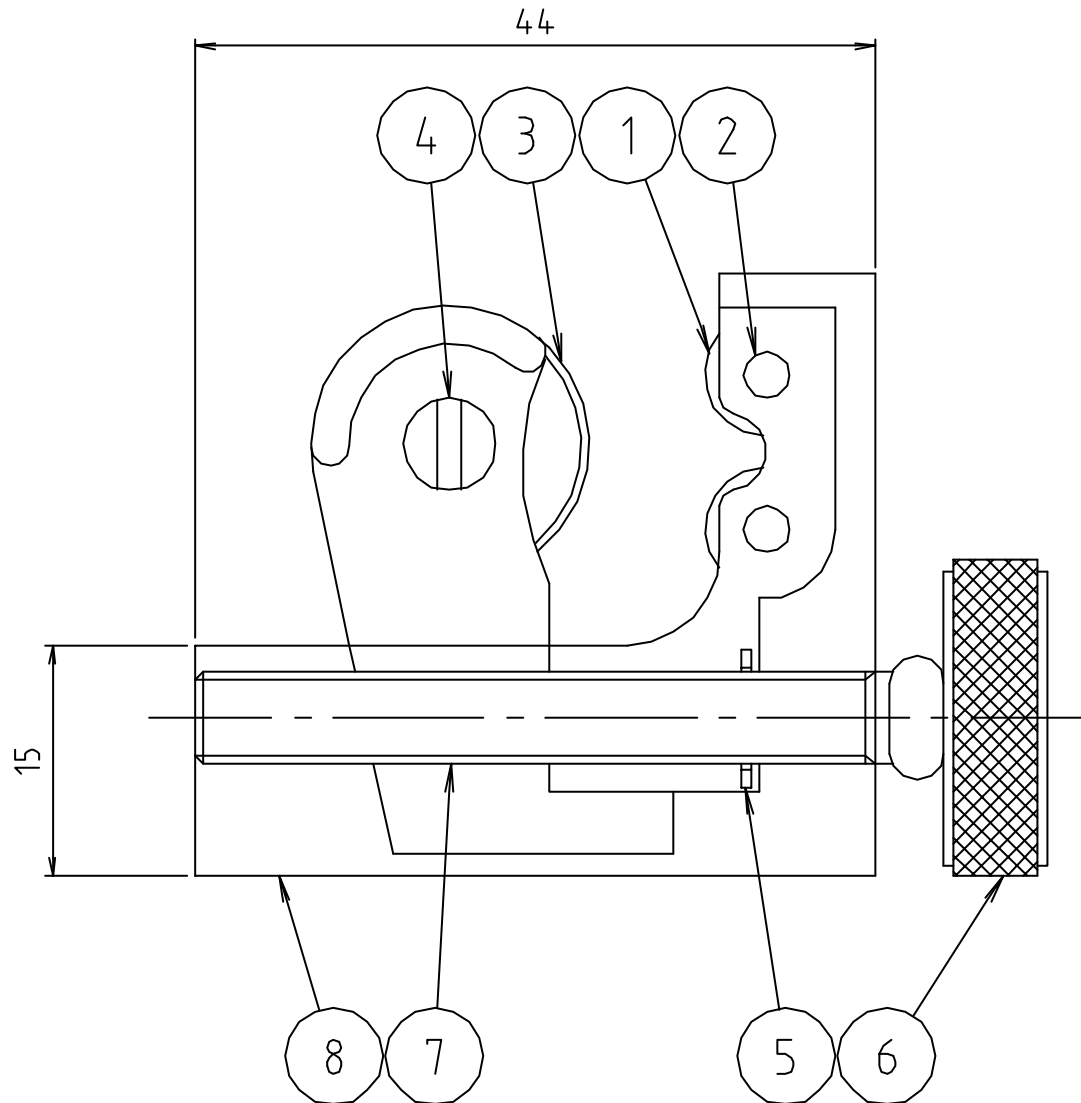

参考図

8	本体	
7	ネジ棒	
6	ハンドル	
5	E輪	MB322-E
4	丸刃取付ビス	MB322-B
3	丸刃	MB700K13.0I
2	ローラー 軸	MB322-RJ
1	ローラー	MB322-R
番号	部品名	品番
品名	MBパイプカッターミニ	
品番	MB322	
寸法		
図番	W-MB322-02	

* web図面の為、等縮尺ではございません。