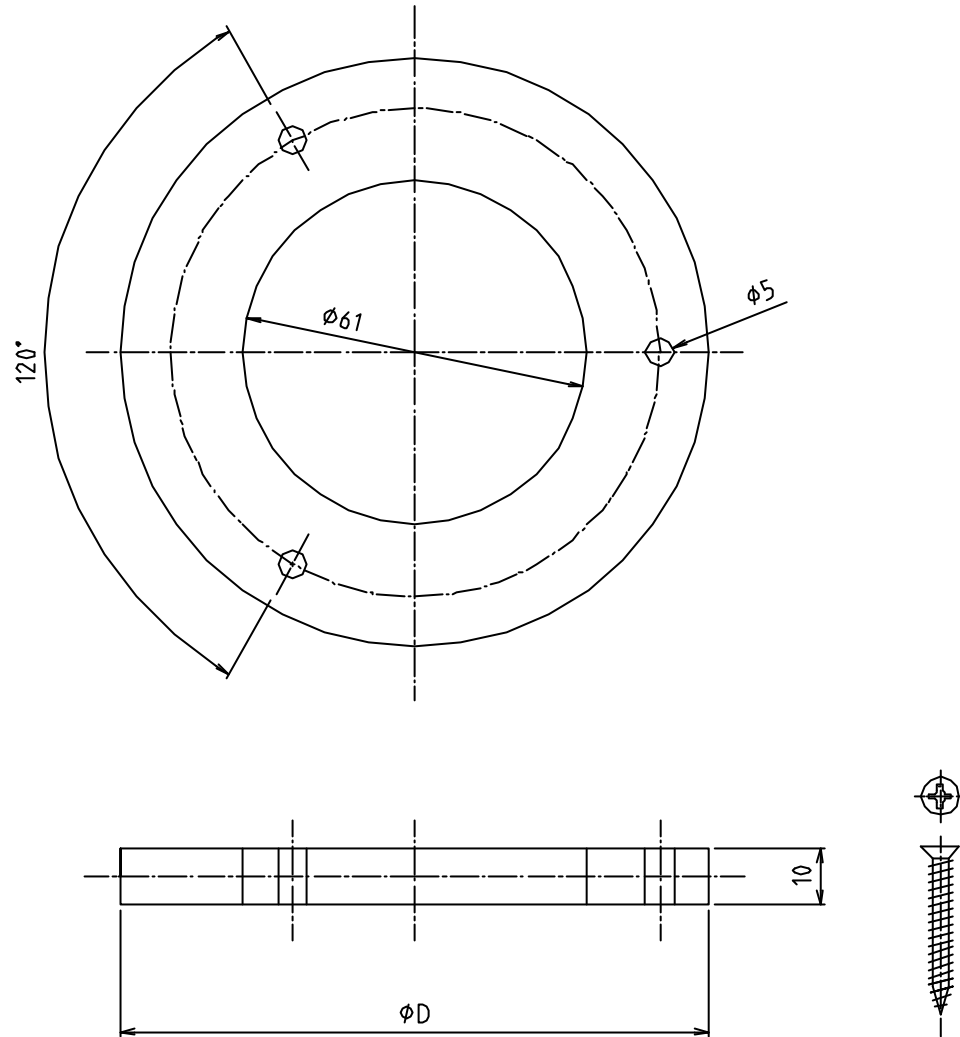

※ web図面の為、等縮尺ではございません。

参考図

寸法	φD
MB44C・R用	104.5
MB44CW用	119.5

2	ビス	ステンレス鋼線	SUS304	3.5×30…3本
1	本体	合成樹脂	PVC	色：ホワイト
番号	部品名	材質名	材質記号	備考
品名	トラップ用嵩上げ台座			
品番	MB44-DZ			
寸法				
図番	W-MB44-DZ			