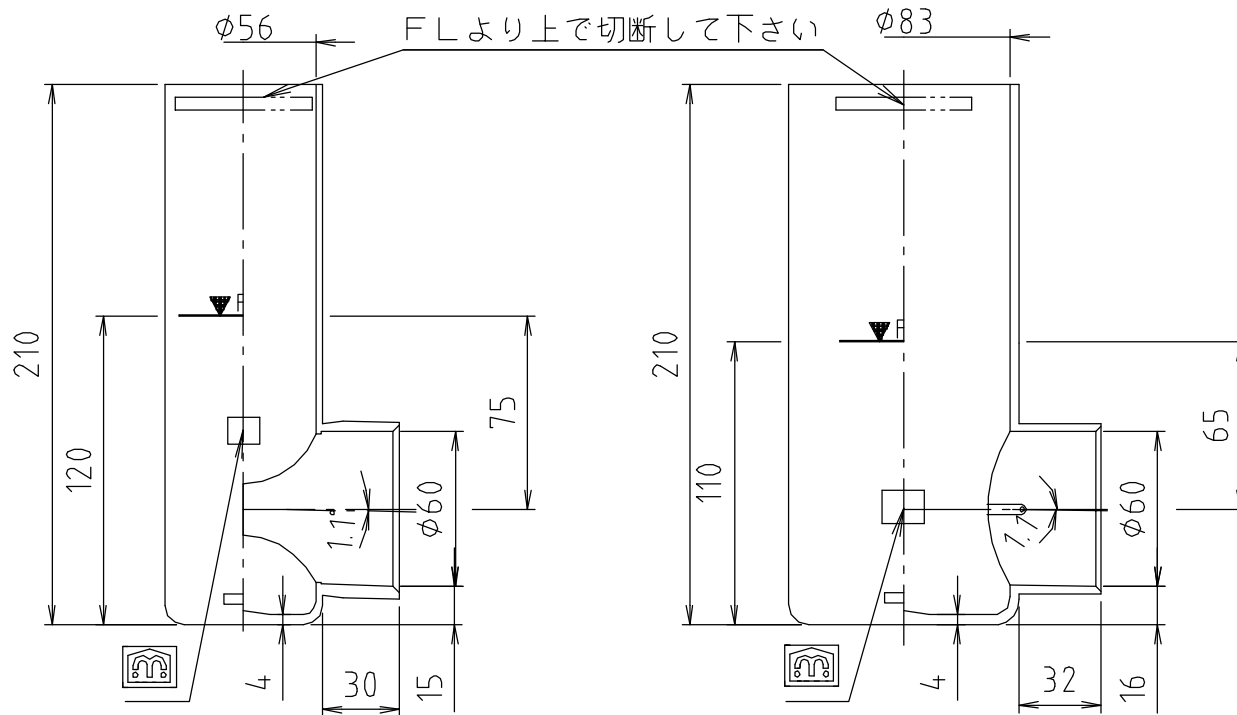

参考図

MB44-YS
50×50

MB44-YS
75×50

web図面の為、等縮尺ではございません。

1	本体	合成樹脂	PVC	色:半透明
番号	部品名	材質名	材質記号	備考
品名	横引ソケット			
品番	MB44-YS			
寸法	50×50・75×50			
図番	MB44YS-04			