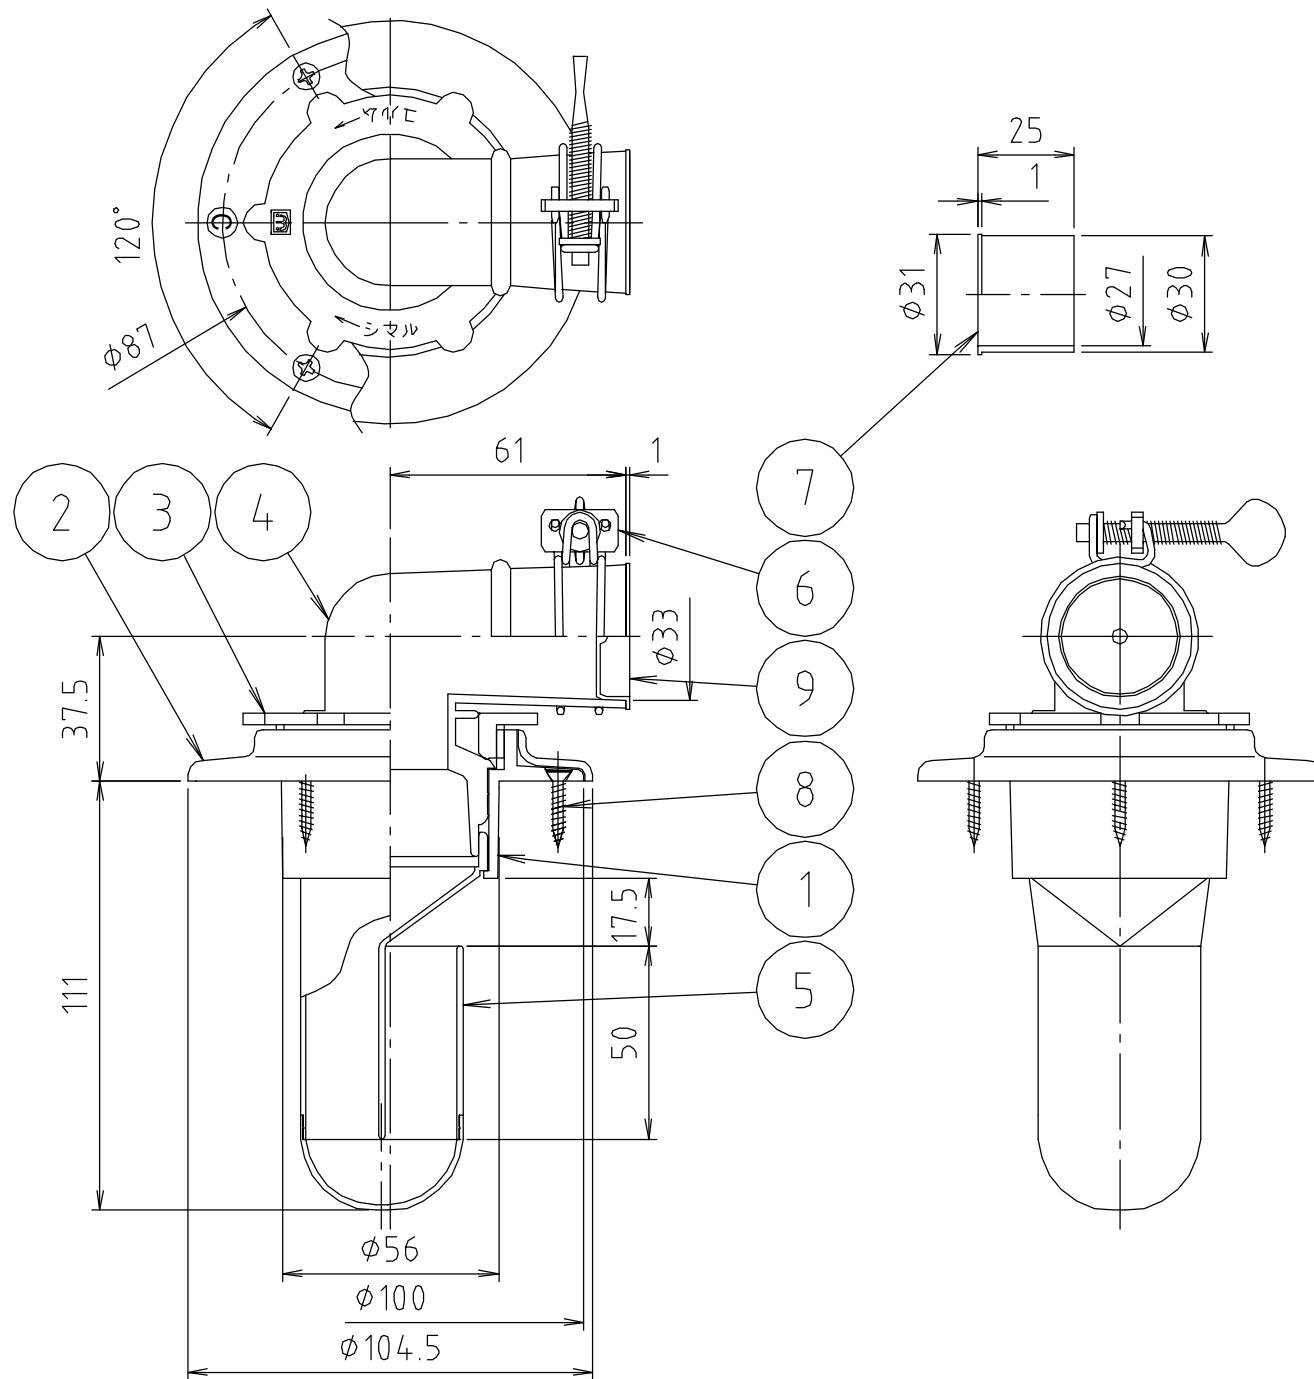

参考図

9	キャップ	合成樹脂	P E	
8	ビス	スチール鋼線	SUS304	3.5×20…3本
7	インナー	合成樹脂	P P	抗菌剤入
6	バンド	鉄線	SWM-B	1ニコメット
5	フン	合成樹脂	ABS	抗菌剤入
4	エルボ	合成樹脂	TPO	抗菌剤入
3	コックアウト	合成樹脂	ABS	70-6メット
2	化粧カバー	合成樹脂	ABS	70-6メット
1	本体	合成樹脂	ABS	
番号	部品名	材質名	材質記号	備考
品名	洗濯機排水トラップ クリーン型			
品番	MB44CM			
品番 寸法				
図番	MB44CM-03			

web図面の為、等縮尺ではございません。