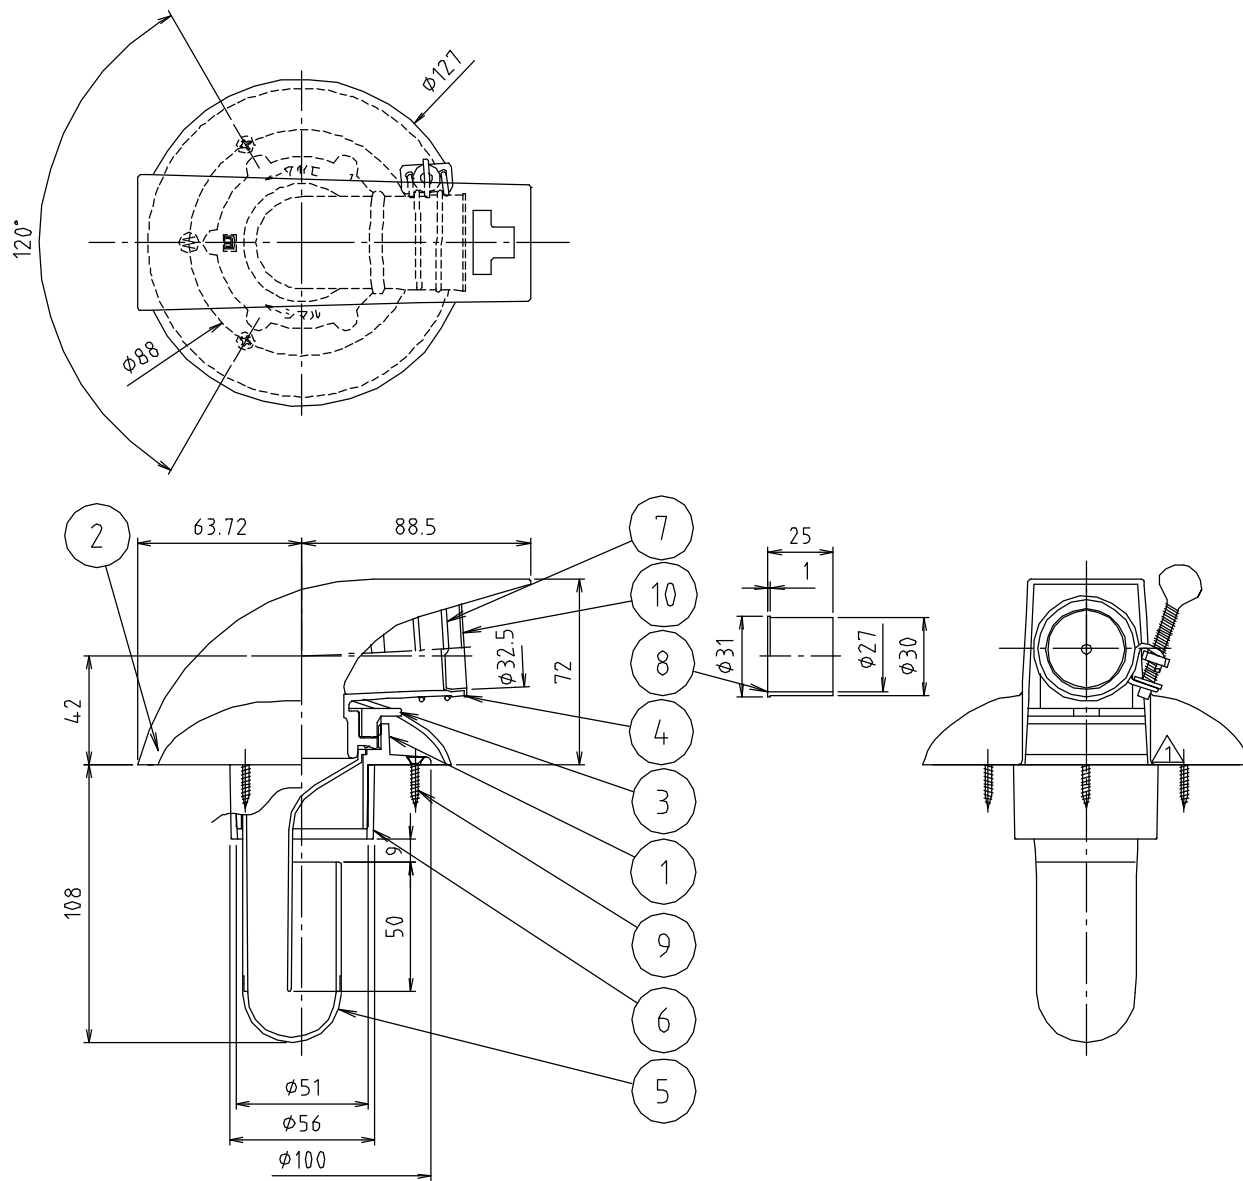

参考図

web図面の為、等縮尺ではございません。

※ カラー
 ホワイトグレー
 ライトブラウン
 ダークブラウン
 プラチナシルバー（塗装品）

10	キャップ	合成樹脂	P E	
9	ビス	ステン鋼線	SUS304	3.5×20…3本
8	インナー	合成樹脂	P P	抗菌剤入
7	バンド	鉄線	SWM-B	エコーメイト
6	VUリブ	合成樹脂	ABS	
5	フロン	合成樹脂	ABS	抗菌剤入
4	エルボ	合成樹脂	TPO	ホワイトグレー 抗菌剤入
3	ロックナット	合成樹脂	ABS	ホワイトグレー
2	カバー	合成樹脂	ABS	各色
1	本体	合成樹脂	ABS	ホワイトグレー
番号	部品名	材質名	材質記号	備考

品名	洗濯機排水トラップ クルバ			
品番	MB44CWC			
寸法				
図番	MB44CWC-03			