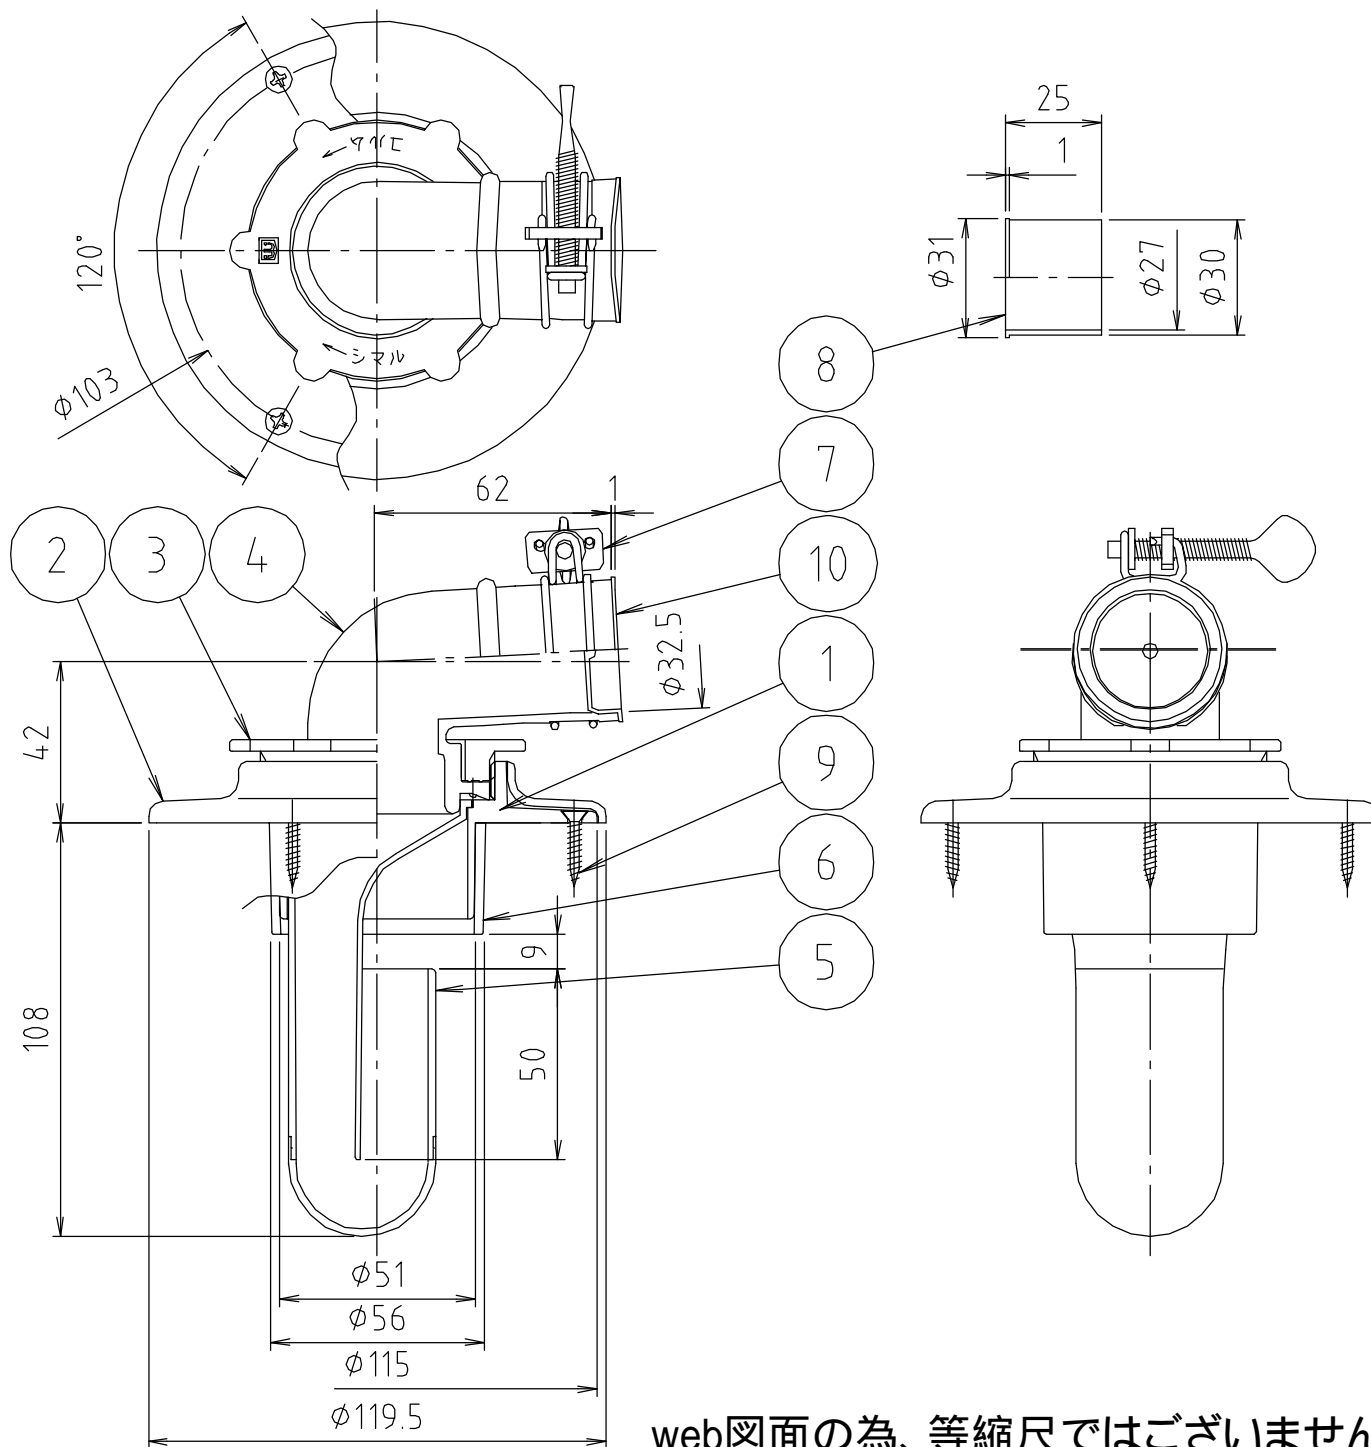

# 参考図

web図面の為、等縮尺ではございません。

番号	部品名	材質名	材質記号	備考
10	キャップ	合成樹脂	P E	
9	ビス	ステンレス鋼線	SUS304	3.5×20…3本
8	インナー	合成樹脂	P P	抗菌剤入
7	バンド	鉄線	SWM-B	エコーメット
6	VUスリーブ	合成樹脂	ABS	
5	フック	合成樹脂	ABS	抗菌剤入
4	エルボ	合成樹脂	TPO	ホワイトグレー 抗菌剤入
3	ロックナット	合成樹脂	ABS	ホワイトグレー
2	化粧カバー	合成樹脂	ABS	ホワイトグレー
1	本体	合成樹脂	ABS	ホワイトグレー
品名	洗濯機排水トラップ ツバ広型			
品番	M B 4 4 C W H			
寸法	50			
図番	M B 4 4 C W H - 0 3			