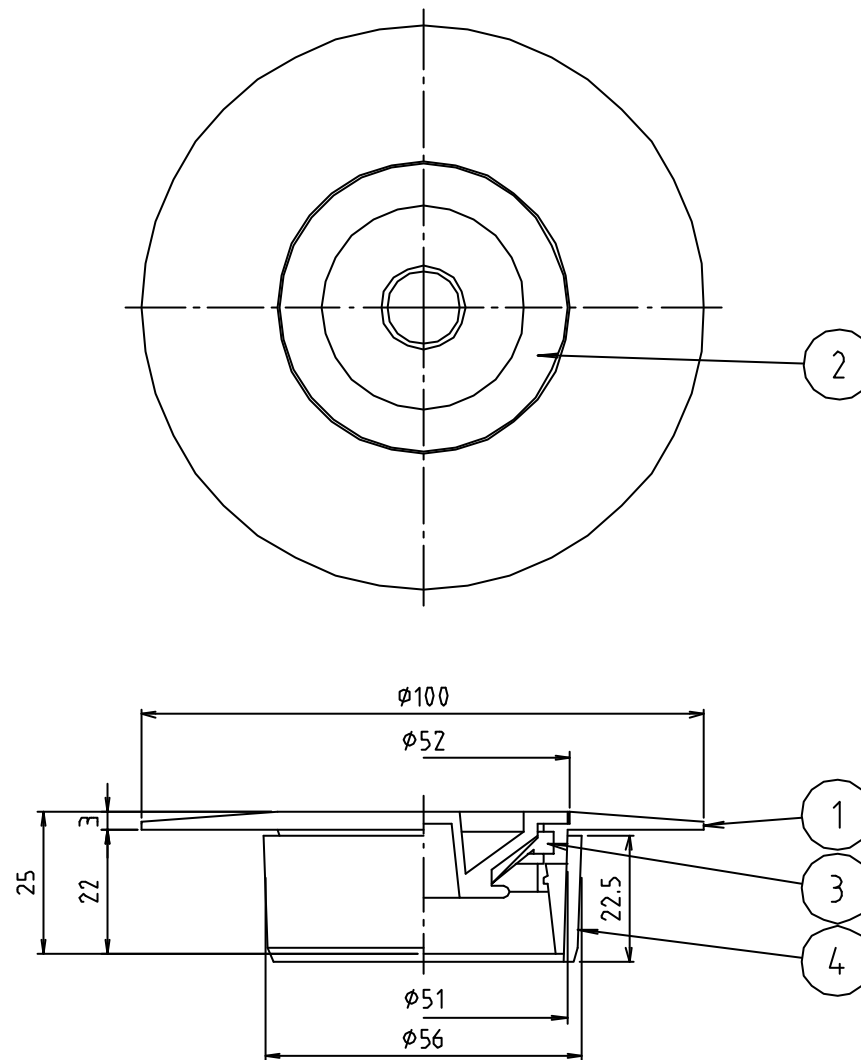

# 参考図

4	VUスリーブ	合成樹脂	ABS	
3	ゴムホルダー	合成ゴム	NBR	
2	防臭キャップ	合成樹脂	PP	
1	本体	黄銅鑄物 合成樹脂	[CAC203 ABS	70-1メタ
番号	部品名	材質名	材質記号	備考
品名	洗濯機排水金具 ツバ広兼用			
品番	MB44FGH			
寸法	50			
図番	W-MB44FGH-02			

\* web図面の為、等縮尺ではございません。

# 参考図

5	木ビス	スチール鋼線	SUS304	
4	VUスリーブ	合成樹脂	ABS	
3	ゴムホリダ	合成ゴム	NBR	
2	防臭キャップ	合成樹脂	PP	
1	本体	黄銅鑄物 合成樹脂	[AC203 ABS	70-1247
番号	部品名	材質名	材質記号	備考

品名	洗濯機排水金具 ツバ広兼用			
品番	MB44FGHビス付			
寸法	50			
図番	MB44FGH-B-02			

\* web図面の為、等縮尺ではございません。