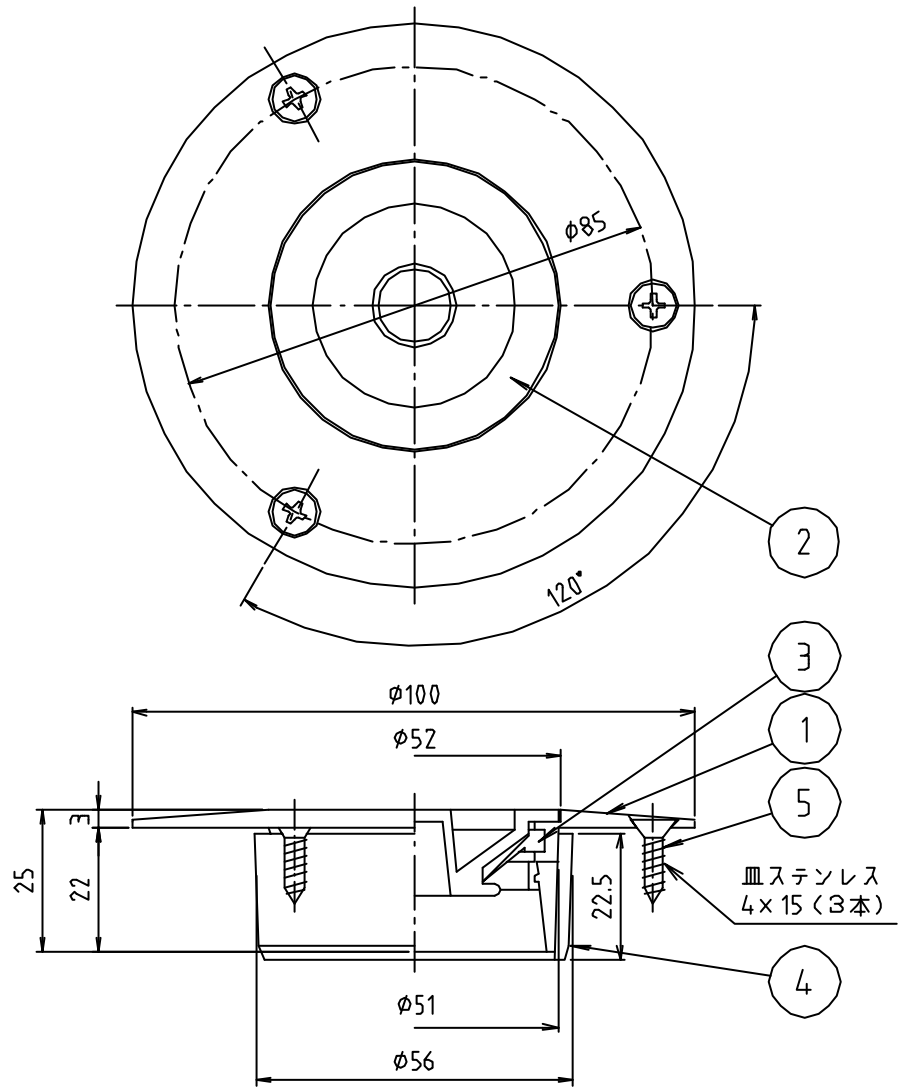

# 参考図

4	VUスリーブ	合成樹脂	ABS	
3	ゴムホルダー	合成ゴム	NBR	
2	防臭キャップ	合成樹脂	PP	
1	本体	黄銅鑄物 合成樹脂	[CAC203 ABS	70-1メタ
番号	部品名	材質名	材質記号	備考
品名	洗濯機排水金具 ツバ広兼用			
品番	MB44FGH			
寸法	50			
図番	W-MB44FGH-02			

\* web図面の為、等縮尺ではございません。

# 参考図

5	木ビス	スチール鋼線	SUS304	
4	VUスリーブ	合成樹脂	ABS	
3	ゴムホリダ	合成ゴム	NBR	
2	防臭キャップ	合成樹脂	PP	
1	本体	黄銅鑄物 合成樹脂	[AC203 ABS	70-1247
番号	部品名	材質名	材質記号	備考

品名	洗濯機排水金具 ツバ広兼用			
品番	MB44FGHビス付			
寸法	50			
図番	MB44FGH-B-02			

\* web図面の為、等縮尺ではございません。