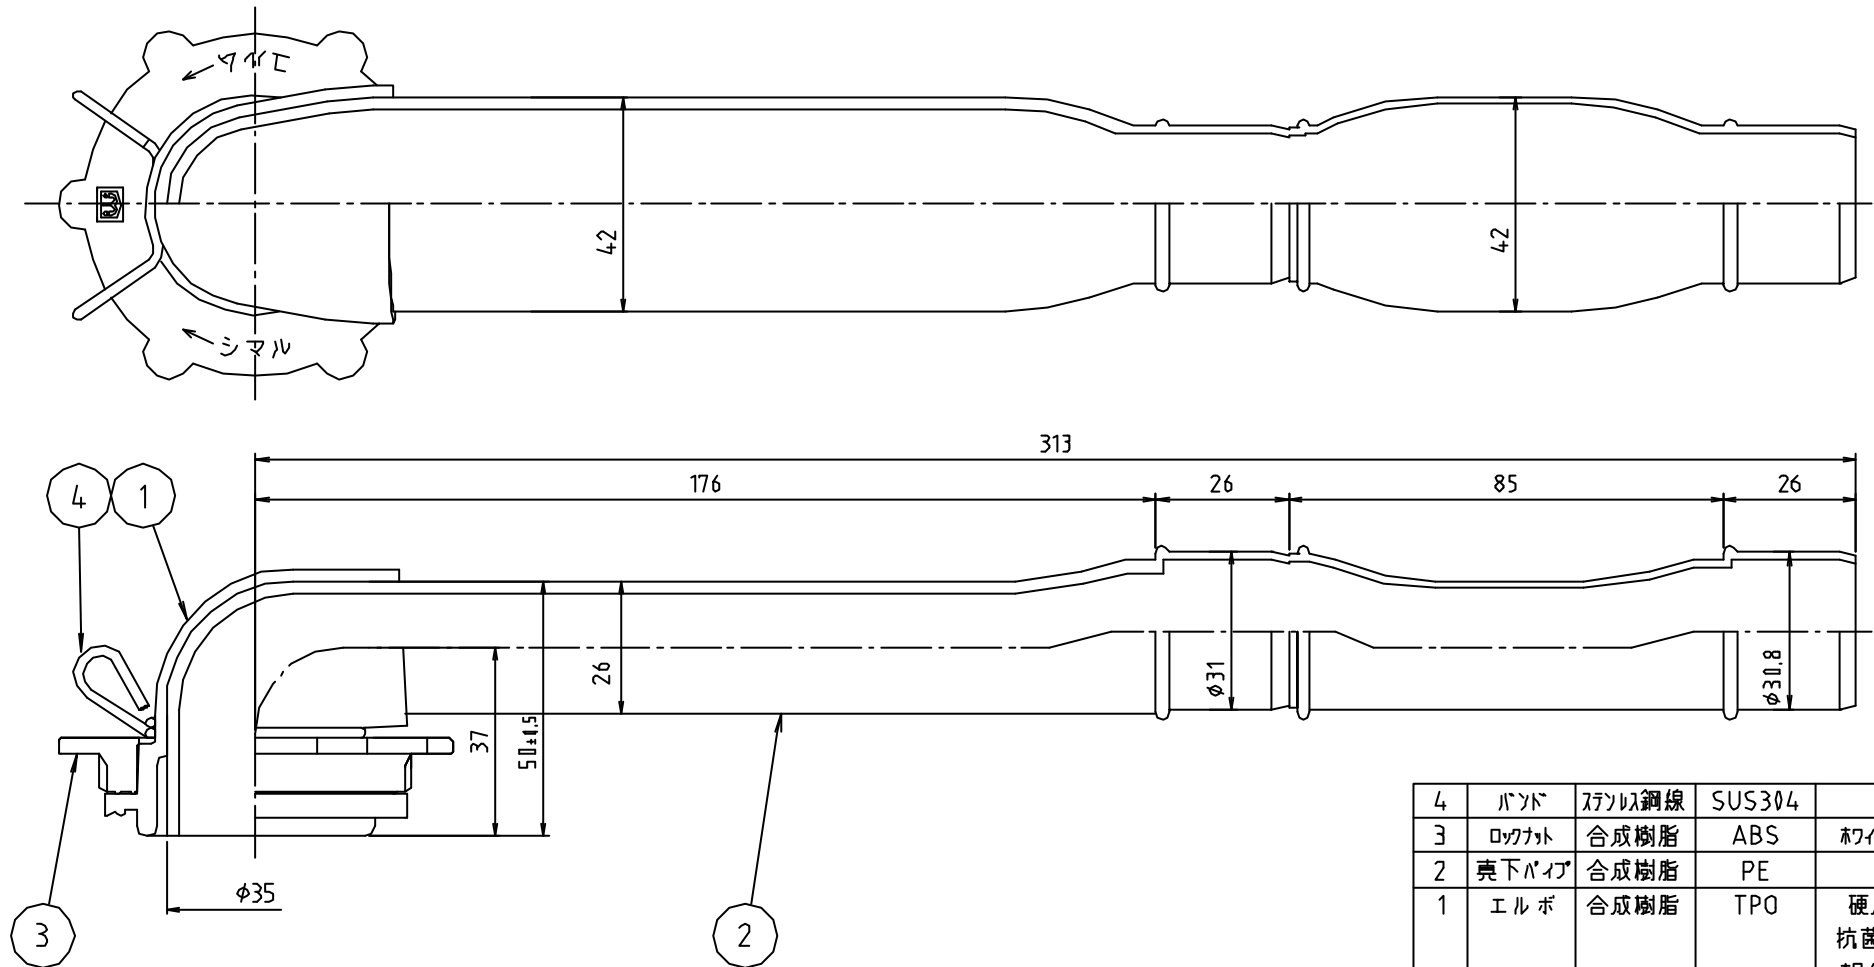

# 参考図

4	バネ	スプリング鋼線	SUS304	
3	ロックナット	合成樹脂	ABS	ホワイトグレー
2	真下パイプ	合成樹脂	PE	
1	エルボ	合成樹脂	TPO	硬度55° 抗菌剤入 ホワイトグレー
番号	部品名	材質名	材質記号	備考
品名	真下パイプセット			
品番	MB44MP-CW			
寸法				
図番	W-MB44MP-CW-03			

\* web図面の為、等縮尺ではございません。