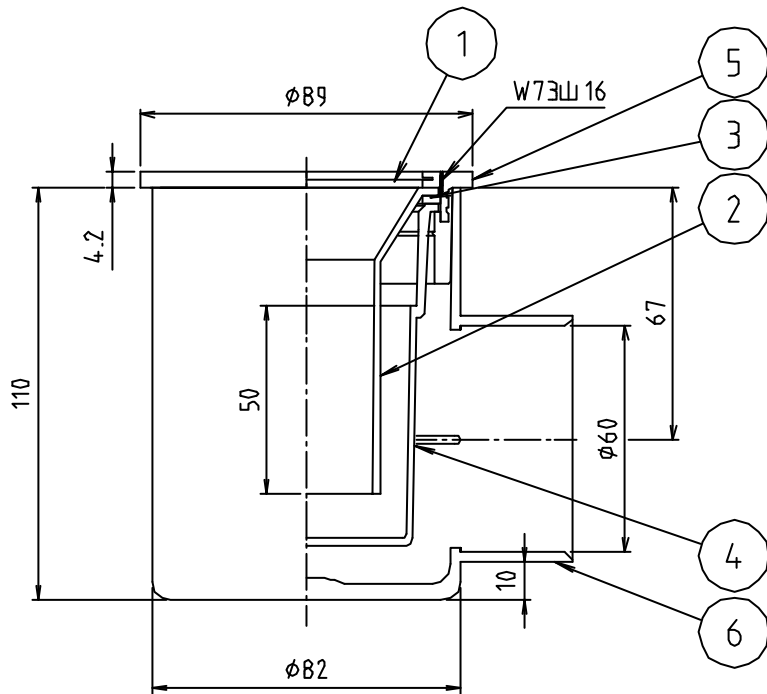

参考図

※ web図面の為、等縮尺ではございません。

6	横引ツケ	合成樹脂	色：アラク
5	枠 VP枠	黄銅鑄物 合 成樹脂	枠ト成形固定 色：アラク
4	ワシ	合成樹脂	色：アラク
3	平パッキン	合成ゴム	硬度60° 色：黒
2	防臭パイプ	合成樹脂	色：アラク
1	防虫金枠 防虫網	黄銅鑄物 ステンレス鋼線	0.356×16
番号	部品名	材質名	備考
品名	電気温水器樹脂トラップ		
品番	MB50TY		
寸法	50		
図番	W-MB50TY-02		