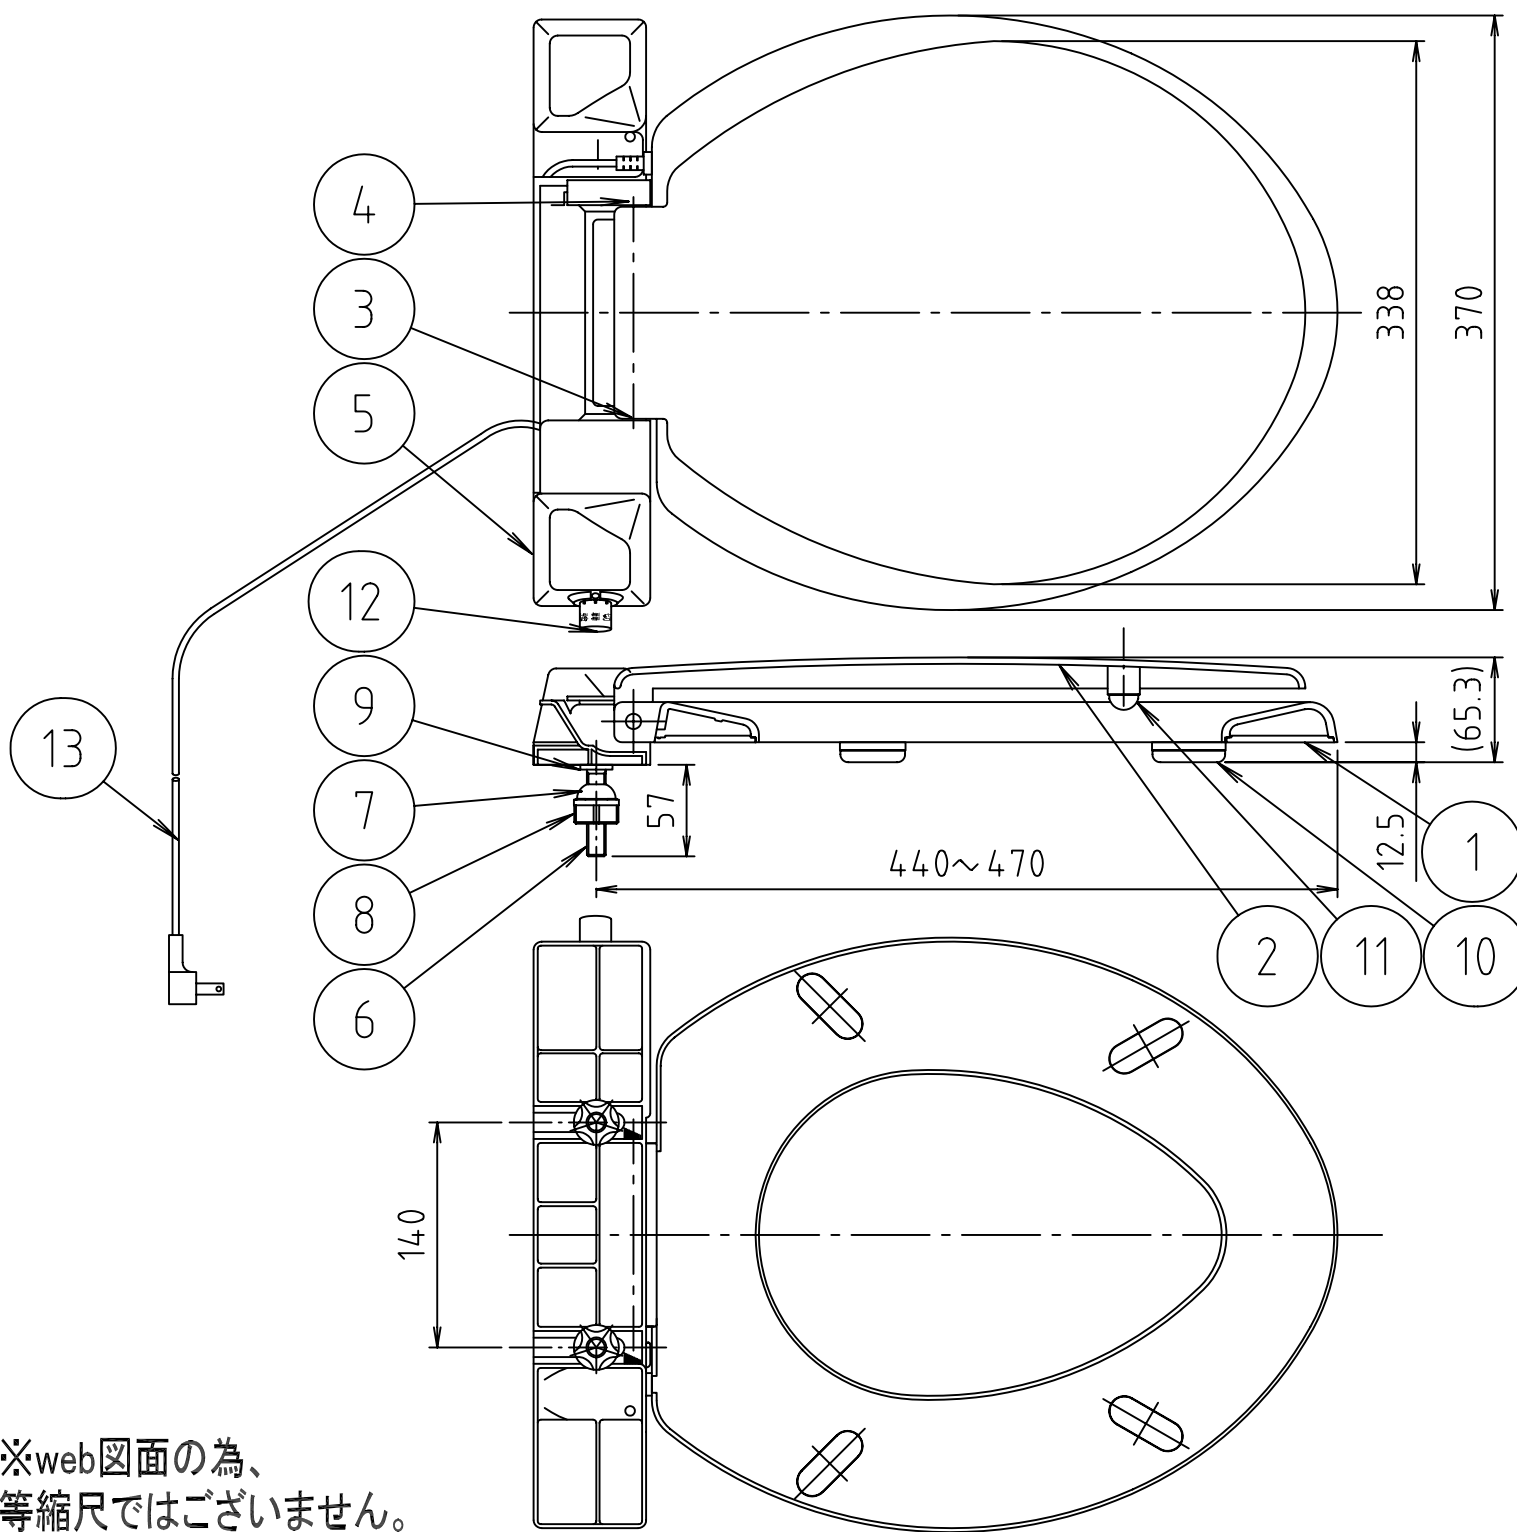

参考図

※カラー：パステルアイボリー（#PI）

13	ACコード	合成樹脂	P S	1000L
12	ツマミ	合成樹脂	ABS	
11	当り止め	合成樹脂	VAC	2個
10	便座用脚	合成樹脂	VAC	4個
9	パッキン	天然ゴム	N R	2枚
8	ロックナット	合成樹脂	P P	2個
7	円錐パッキン	合成樹脂	SBS	2個
6	スライドボール	合成樹脂	POM	2本
5	取付台	合成樹脂	ABS	
4	ガンパ-軸2	合成樹脂	POM	
3	ガンパ-軸1	合成樹脂	POM	
2	フタ	合成樹脂	P P	
1	便座	合成樹脂	ABS	
番号	部品名	材質名	材質記号	備考

品名	前丸暖房便座 手元スイッチSD			
品番	MB732MHD			
寸法				
図番	MB732MHD-01			

※web図面の為、
等縮尺ではございません。