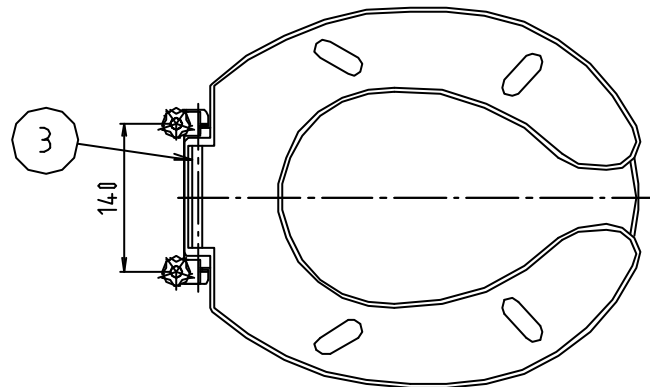

参考図

△ *カラー：ホワイト (#W)
 パステルアイボリー (#PI)

番号	部品名	材質名	材質記号	備考
10	当り止め	合成樹脂	VAC	
9	本体用脚	合成樹脂	VAC	
8	ヒンジバット	天然ゴム	NR	
7	ロックナット	合成樹脂	PP	
6	円錐バット	合成樹脂	SBS	
5	ヒンジ(右)	合成樹脂	ABS	
4	ヒンジ(左)	合成樹脂	ABS	
3	心棒	合成樹脂	ABS	
2	フタ	合成樹脂	PP	
1	本体	合成樹脂	PP	
品名	前割便座			
品番	MB73S			
寸法				
図番	W-MB73S-02			

* web図面の為、等縮尺ではございません。