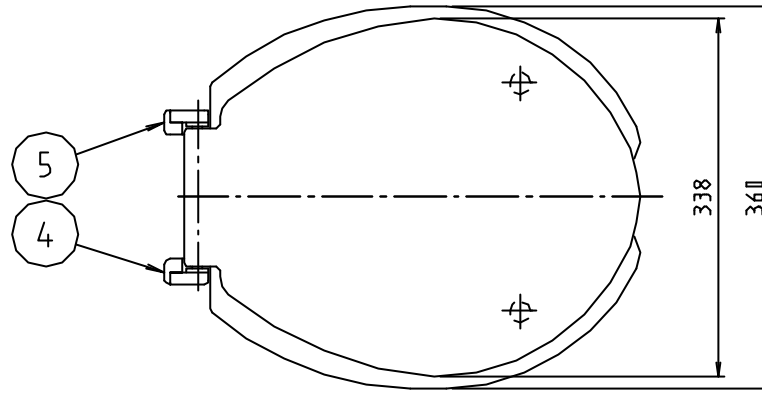

参考図

△ *カラー：ホワイト (#W)
 パステルアイボリー (#PI)

番号	部品名	材質名	材質記号	備考
10	当り止め	合成樹脂	VAC	
9	本体用脚	合成樹脂	VAC	
8	ヒンジバット	天然ゴム	NR	
7	ロックナット	合成樹脂	PP	
6	円錐バット	合成樹脂	SBS	
5	ヒンジ(右)	合成樹脂	ABS	
4	ヒンジ(左)	合成樹脂	ABS	
3	心棒	合成樹脂	ABS	
2	フタ	合成樹脂	PP	
1	本体	合成樹脂	PP	
品名	前割便座			
品番	MB73S			
寸法				
図番	W-MB73S-02			

* web図面の為、等縮尺ではございません。