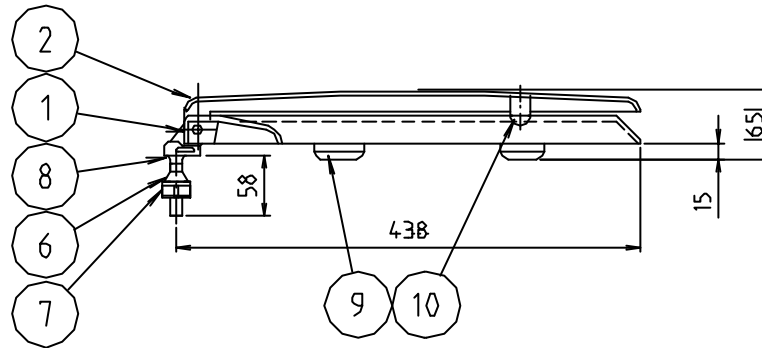

参考図

△ *カラー：ホワイト (#W)
 パステルアイボリー (#PI)

番号	部品名	材質名	材質記号	備考
10	当り止め	合成樹脂	VAC	
9	本体用脚	合成樹脂	VAC	
8	ヒンジバット	天然ゴム	NR	
7	ロックナット	合成樹脂	PP	
6	円錐バット	合成樹脂	SBS	
5	ヒンジ(右)	合成樹脂	ABS	
4	ヒンジ(左)	合成樹脂	ABS	
3	心棒	合成樹脂	ABS	
2	フタ	合成樹脂	PP	
1	本体	合成樹脂	PP	
品名	前割便座			
品番	MB73S			
寸法				
図番	W-MB73S-02			

* web図面の為、等縮尺ではございません。