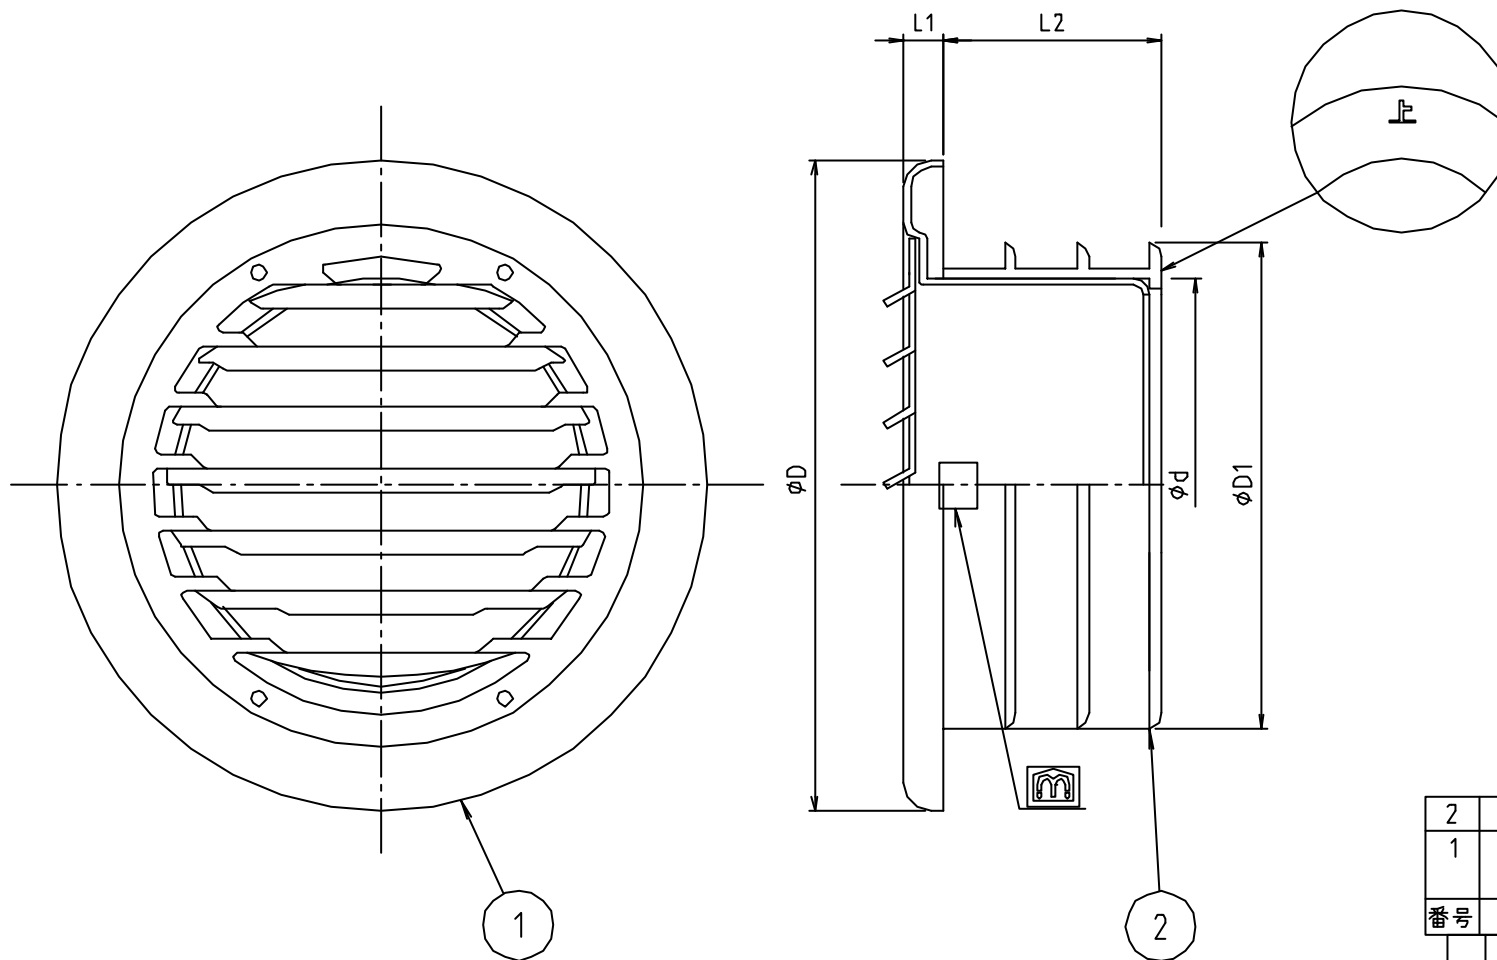

* web図面の為、等縮尺ではございません。

参考図

寸法	ϕd	ϕD	$\phi D1$	L1	L2
50	47	116	60	7	44
75	72	116	87	7	39
100	97	145	111	9	48

2	インボライト	合成樹脂	SPVC	
1	本体	アルミ合金	A1100P	アルミ加工 クリア塗装
番号	部品名	材質名	材質記号	備考
品名	VU用アルミベンドキャップ			
品番	MB91BAN			
寸法				
図番	W-MB91BAN-06			