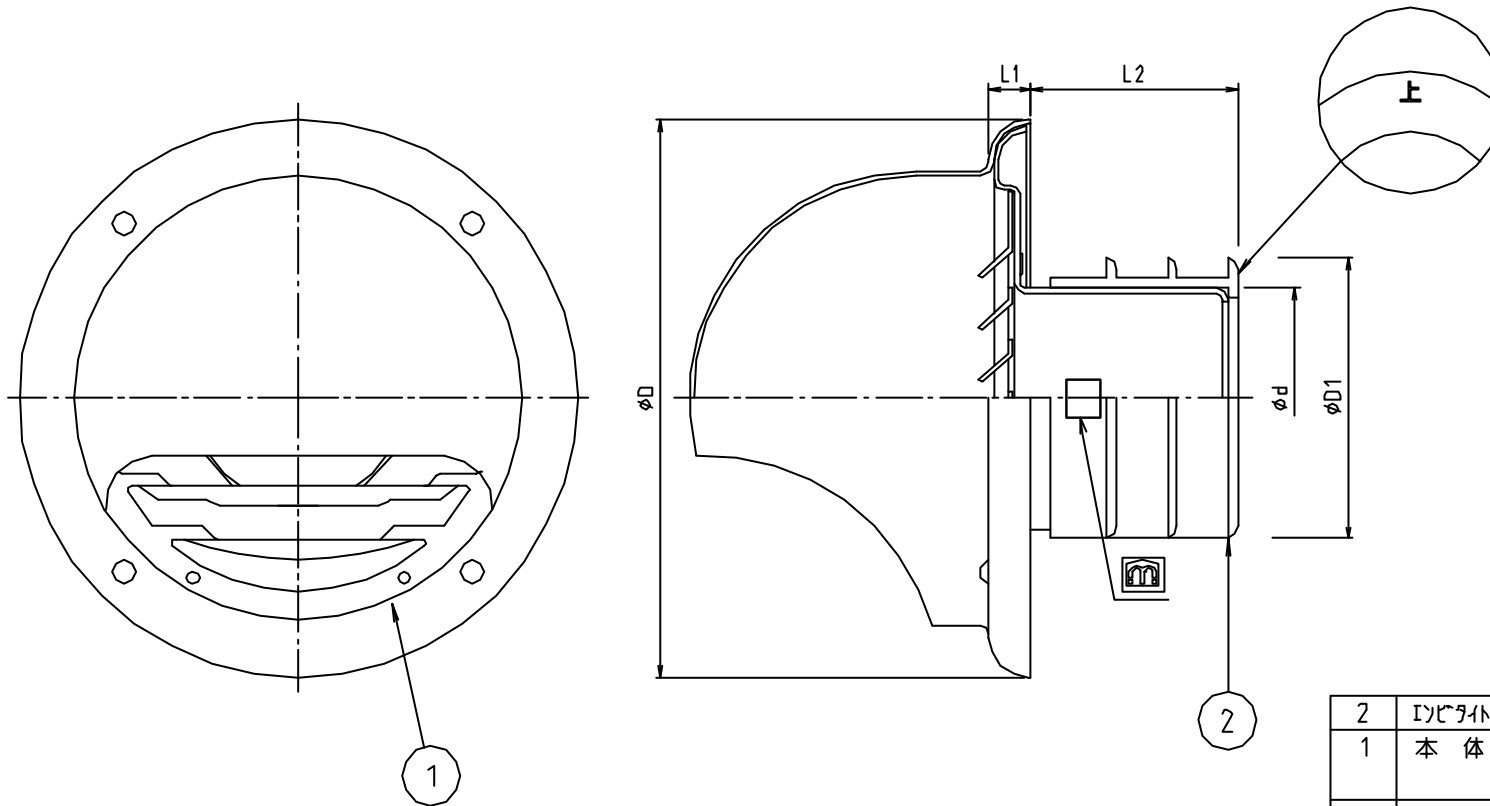

\* web図面の為、等縮尺ではございません。

参考図

寸法	$\phi d$	$\phi D$	$\phi D1$	L1	L2
50	47	119	60	9	44
75	72	119	87	9	39
100	97	148	111	10	48

番号	部品名	材質名	材質記号	備考
2	インビタイト	合成樹脂	SPVC	
1	本体	アルミニウム合金	A1100P	アルマイト加工 クリア塗装
品名	VU用 アルミフード付ガラリ			
品番	MB91FAN			
寸法				
図番	W-MB91FAN-05			