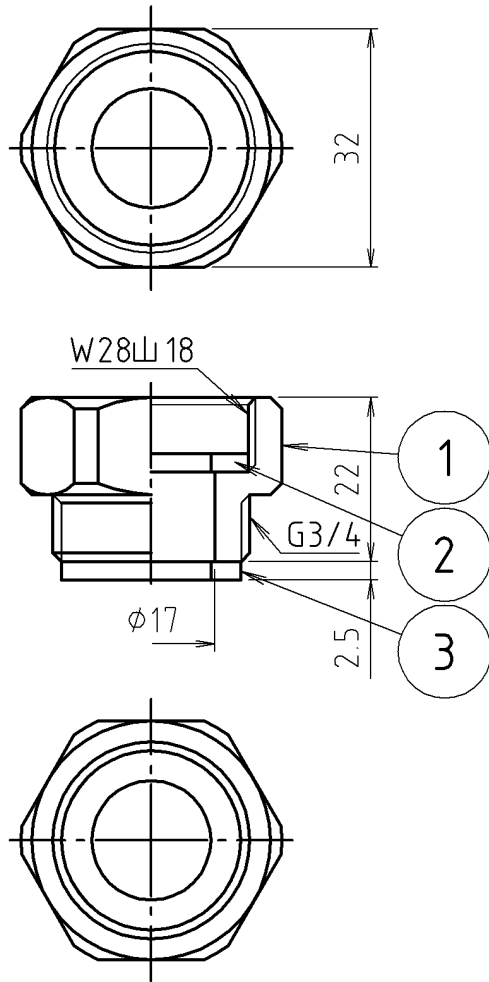

参考図

番号	部品名	材質名	材質記号	備考
3	パッキン	合成ゴム	EPDM	24×16×2.5
2	パッキン	合成ゴム	EPDM	26×16×2.5
1	本体	黄銅棒	C3604BD	ニッケルクロムメッキ
品名	クランク用アダプタG			
品番	MB99G			
寸法	G3/4			

※web図面の為、等縮尺ではございません。