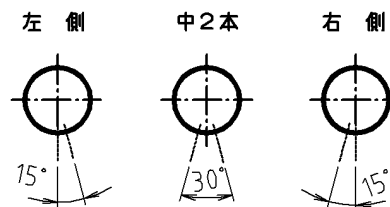

参考図

洗体用放水管穴明け詳細図

※web図面の為、等縮尺ではございません。

品番	シャワー連数	パイプサイズ	材質・仕上	組立
MBS25-4	4	φ 32 φ 34 φ 38	SUS304 磨き仕上げ	溶接固定 ネジ込固定
MBS25-5	5			
MBS25-6	6			
MBS25-7	7			

品名	プール用シャワー
品番	MBS25
寸法	