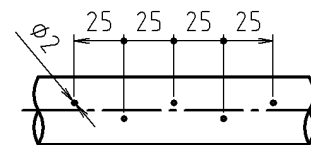

参考図

洗体用放水管穴明け詳細図

※web図面の為、等縮尺ではございません。

品番	シャワー連数	パイプサイズ	材質・仕上	組立
MBS25-4	4	φ 32 φ 34 φ 38	SUS304 磨き仕上げ	溶接固定 ネジ込固定
MBS25-5	5			
MBS25-6	6			
MBS25-7	7			

品名	プール用シャワー
品番	MBS25
寸法	