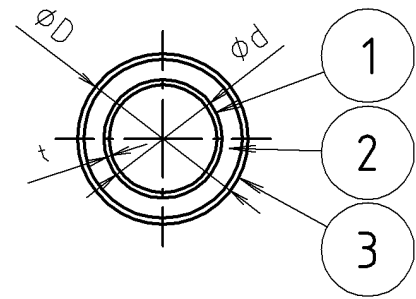

# 参考図

※web図面の為、等縮尺ではございません。

品番	d	D	L	t
MBX-16	15.88	23	25M	0.71
MBX-22	22.22	31	25M	0.81

3	表皮	合成樹脂	PE	色: 木目
2	断熱材	合成樹脂	発泡PE	
1	管	軟質銅管	C1220T-0	
番号	部品名	材質名	材質記号	備考
品名	給湯用被覆銅管 サーミチューブ コイルタイプ			
品番 寸法	MBX-16・22			