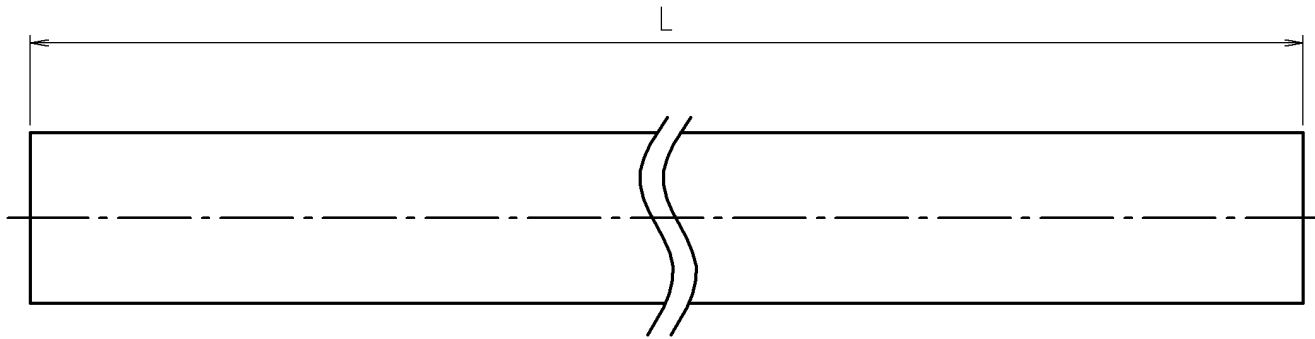

# 参考図

※web図面の為、等縮尺ではございません。

品番	d	D	L	t
MBX-16	15.88	23	25M	0.71
MBX-22	22.22	31	25M	0.81

3	表皮	合成樹脂	PE	色: 木目
2	断熱材	合成樹脂	発泡PE	
1	管	軟質銅管	C1220T-0	
番号	部品名	材質名	材質記号	備考
品名	給湯用被覆銅管 サーミチューブ コイルタイプ			
品番 寸法	MBX-16・22			