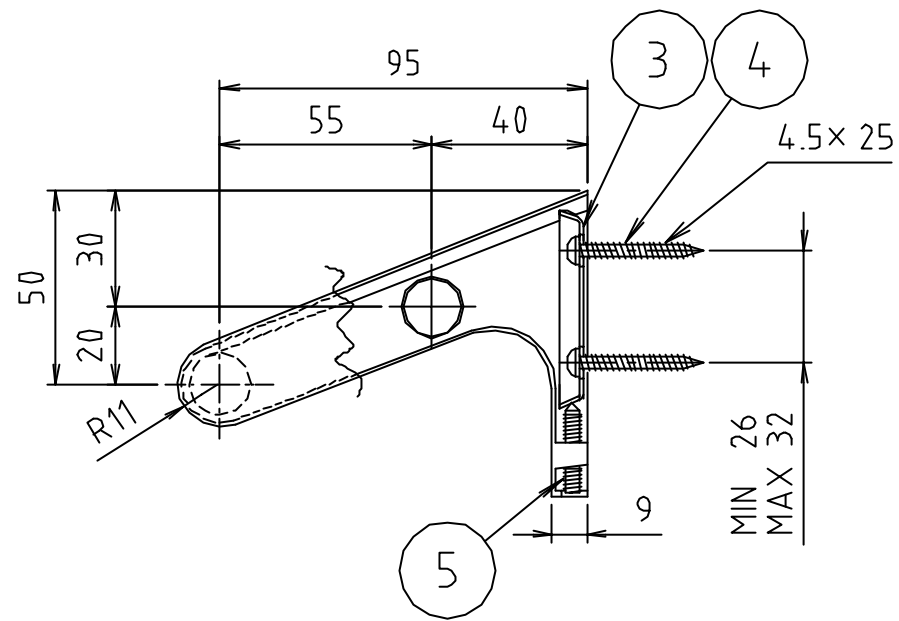

参考図

寸法	L
16×360	360
16×460	460
16×610	610

web図面の為、等縮尺ではございません。

5	とがり止ネジ	ステン鋼線	SUS304	
4	ビス	ステン鋼線	SUS304	
3	ブラケット内部金具	黄銅板	C2801P	
2	スタンプ	亜鉛ダイオキ	ZDC2	加-ムキ
1	パイプ	ステン鋼管	SUS304	
番号	部品名	材質名	材質記号	備考
品名	Dタイプ2段式タオル掛			
品番	MD80W			
寸法				
図番	MD80W-05			