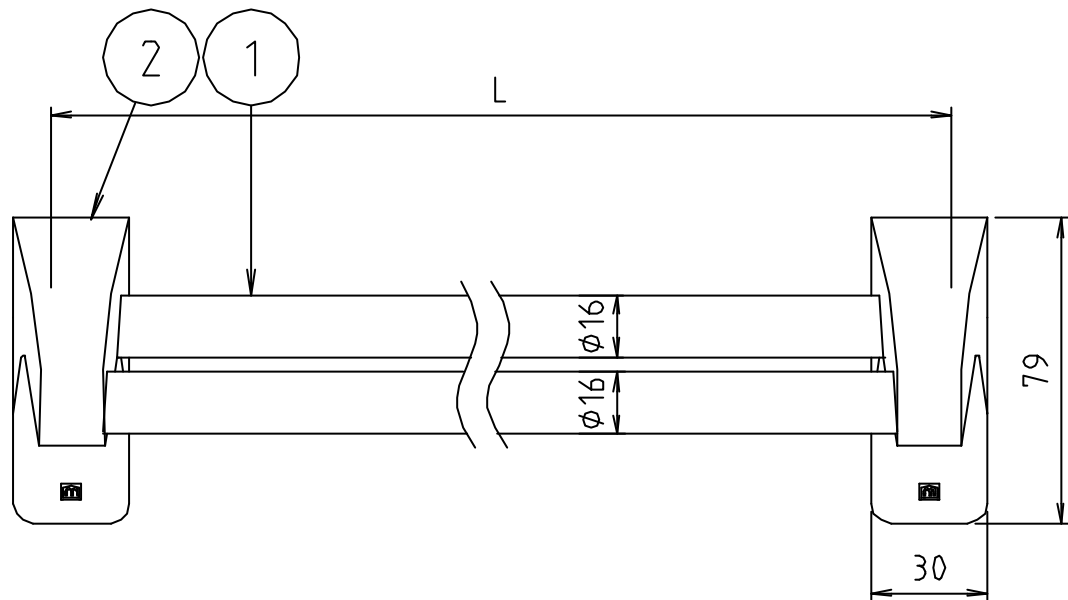

参考図

寸法	L
16×360	360
16×460	460
16×610	610

web図面の為、等縮尺ではございません。

5	とがり止ネジ	ステン鋼線	SUS304	
4	ビス	ステン鋼線	SUS304	
3	ブラケット内部金具	黄銅板	C2801P	
2	スタンプ	亜鉛ダイオキ	ZDC2	加-ムキ
1	パイプ	ステン鋼管	SUS304	
番号	部品名	材質名	材質記号	備考
品名	Dタイプ2段式タオル掛			
品番	MD80W			
寸法				
図番	MD80W-05			