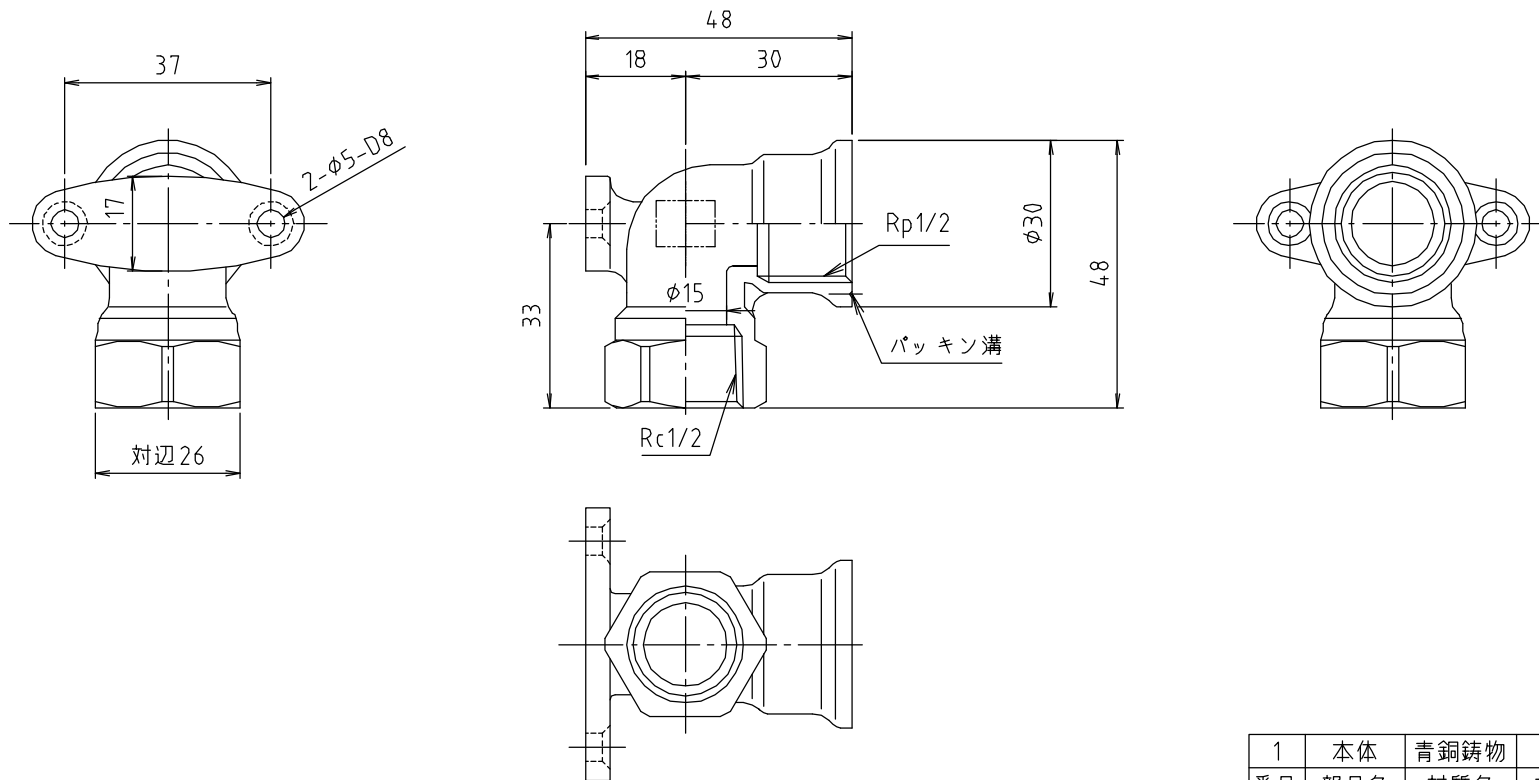

参考図

web図面の為、等縮尺ではございません。

1 番号	本体 部品名	青銅鑄物 材質名	CAC406 材質記号	加-Δ×η† 備考
品名	内ネジ座付水栓エルボ			
品番	MK87C			
寸法				
図番	MK87C-02			