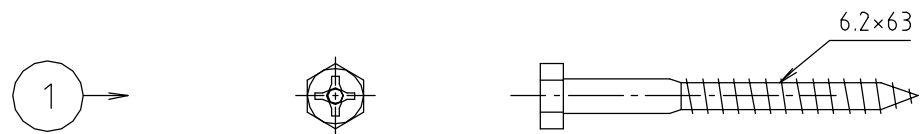

参考図

■組立図

※化粧カラー：ホホワイト
 オフホワイト
 アイボリー
 ブルーグレー
 ピンク
 ライトブルー

3	ワッシャー	ステンレス	SUS304	
2	化粧頭	合成樹脂	ABS	
1	本体	ステンレス	SUS304	
番号	部品名	材質名	材質記号	備考
品名	ステン大便器用ビス			
品番	MKF-30D			
寸法				
図番	MKF-30D-02			

web図面の為、等縮尺ではございません。