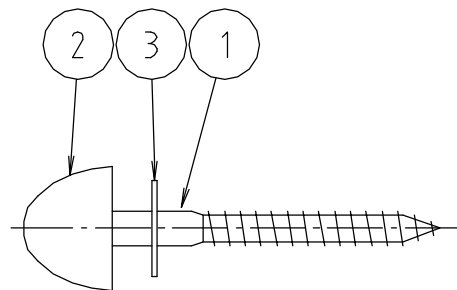

参考図

■組立図

※化粧カラー：ホホワイト
 オフホワイト
 アイボリー
 ブルーグレー
 ピンク
 ライトブルー

3	ワッシャー	ステンレス	SUS304	
2	化粧頭	合成樹脂	ABS	
1	本体	ステンレス	SUS304	
番号	部品名	材質名	材質記号	備考
品名	ステン大便器用ビス			
品番	MKF-30D			
寸法				
図番	MKF-30D-02			

web図面の為、等縮尺ではございません。