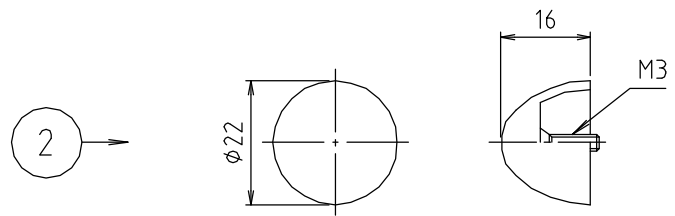

参考図

■組立図

※化粧カラー：ホホワイト
 オフホワイト
 アイボリー
 ブルーグレー
 ピンク
 ライトブルー

3	ワッシャー	ステンレス	SUS304	
2	化粧頭	合成樹脂	ABS	
1	本体	ステンレス	SUS304	
番号	部品名	材質名	材質記号	備考
品名	ステン大便器用ビス			
品番	MKF-30D			
寸法				
図番	MKF-30D-02			

web図面の為、等縮尺ではございません。