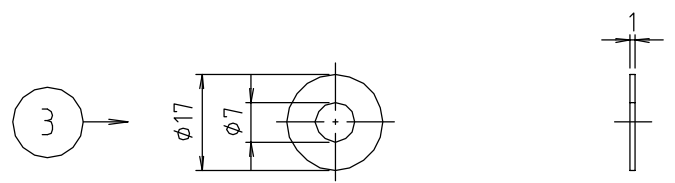

参考図

■組立図

※化粧カラー：ホホワイト
 オフホワイト
 アイボリー
 ブルーグレー
 ピンク
 ライトブルー

3	ワッシャー	ステンレス	SUS304	
2	化粧頭	合成樹脂	ABS	
1	本体	ステンレス	SUS304	
番号	部品名	材質名	材質記号	備考
品名	ステン大便器用ビス			
品番	MKF-30D			
寸法				
図番	MKF-30D-02			

web図面の為、等縮尺ではございません。