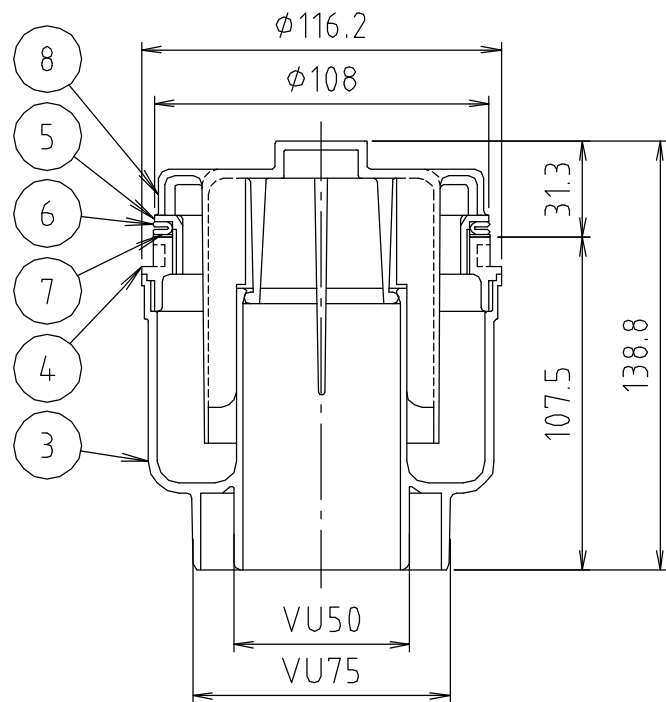

参考図

浅型トラップ詳細図

web図面の為、等縮尺ではございません。

品番	L	L1	H	H1	H2	t
MS-150	148	11	167.0	57.5	7	0.7
MS-200	198	11	166.5	57.0	6	1.0
MS-250	248	11	166.5	57.0	6	1.0

A-A 断面図

※排水ユニット蓋の様子は、サイズにより異なります。
MS-150-Bのフタはコの字型です。

8	防臭キャップ	合成樹脂	ABS	
7	スベリパッキン	合成樹脂	P P	
6	Uパッキン	合成ゴム	EPDM	
5	ロックネジ	合成樹脂	ABS	
4	フランジ	合成樹脂	ABS	
3	トラップ本体	合成樹脂	ABS	
2	フタ	ステンレス鋼板	SUS304	2.0 t
1	本体	ステンレス鋼板	SUS304	

番号	部品名	材質名	材質記号	備考
品名	トラップ付排水ユニット			
品番	MS-150~250			
寸法				
図番	MS-150-250-03			