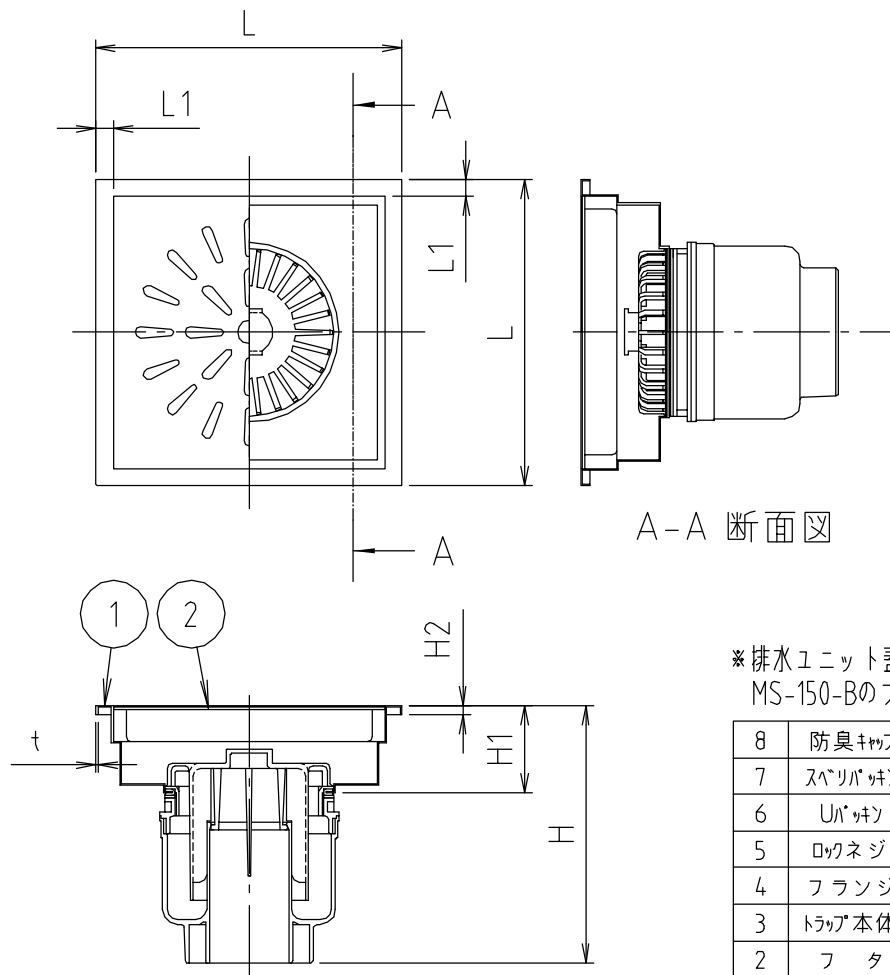

参考図

浅型トラップ詳細図

web図面の為、等縮尺ではございません。

品番	L	L1	H	H1	H2	t
MS-150	148	11	167.0	57.5	7	0.7
MS-200	198	11	166.5	57.0	6	1.0
MS-250	248	11	166.5	57.0	6	1.0

A-A 断面図

※排水ユニット蓋の様子は、サイズにより異なります。
MS-150-Bのフタはコの字型です。

8	防臭キャップ	合成樹脂	ABS	
7	スベリパッキン	合成樹脂	P P	
6	Uパッキン	合成ゴム	EPDM	
5	ロックネジ	合成樹脂	ABS	
4	フランジ	合成樹脂	ABS	
3	トラップ本体	合成樹脂	ABS	
2	フタ	ステンレス鋼板	SUS304	2.0 t
1	本体	ステンレス鋼板	SUS304	

番号	部品名	材質名	材質記号	備考
品名	トラップ付排水ユニット			
品番	MS-150~250			
寸法				
図番	MS-150-250-03			