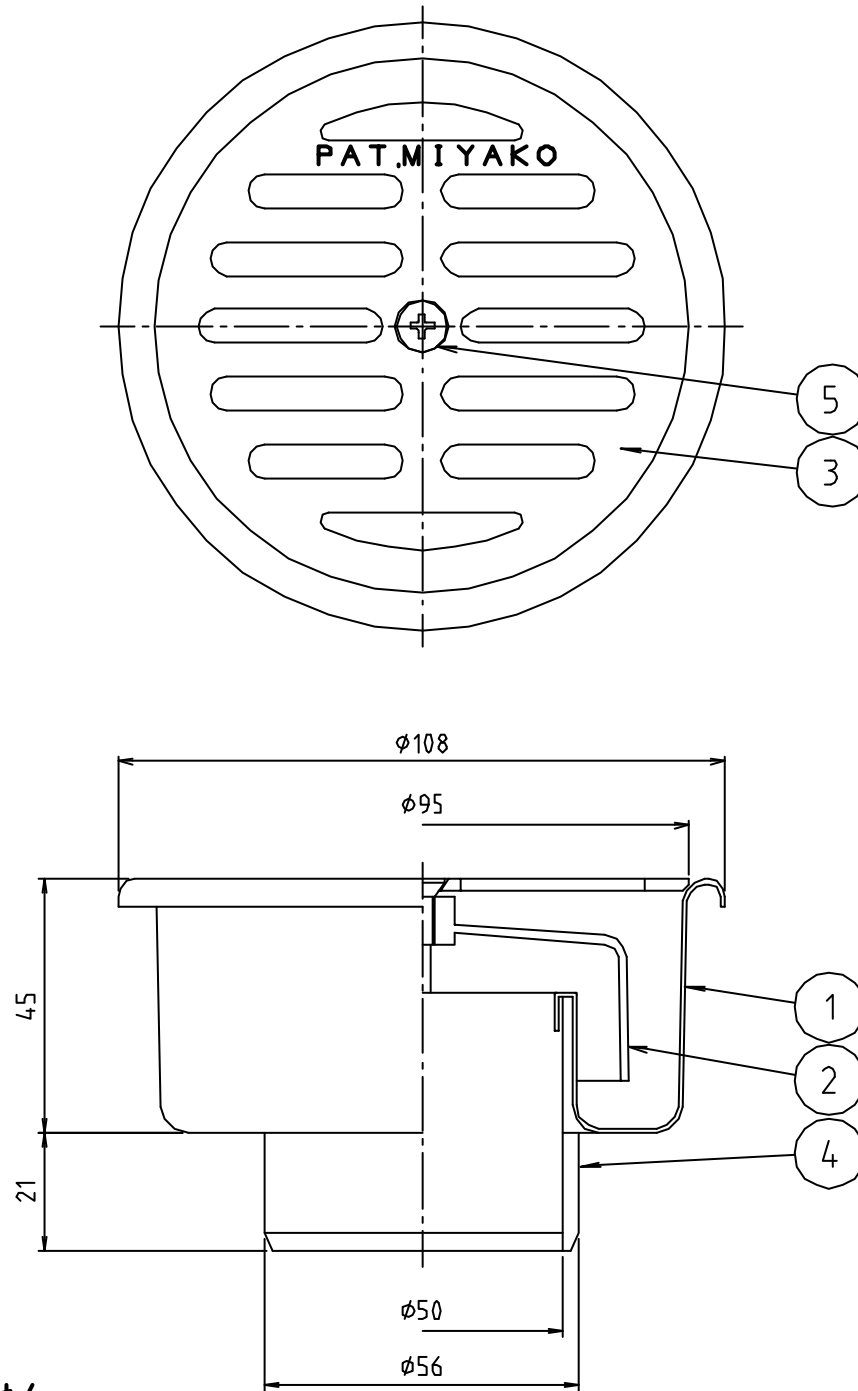

参考図

番号	部品名	材質名	材質記号	備考
5	ビス	ステン鋼線	SUS304	
4	VUシーブ	合成樹脂	PVC	
3	目皿	ステン鋼板	SUS304	t = 2.0
2	フン	合成樹脂	PP	
1	本体	ステン鋼板	SUS304	t = 1.0
品名	ステンフントラップ 兼用			
品番	MS45-75×40			
寸法	75×40			
図番	W-MS45-75×40-03			

* web図面の為、等縮尺ではございません。

参考図

* web図面の為、等縮尺ではございません。

5	ビス	ステン鋼線	SUS304	
4	VUスリーブ	合成樹脂	PVC	
3	目皿果	ステン鋼板	SUS304	t = 2.0
2	フン	合成樹脂	PP	
1	本体	ステン鋼板	SUS304	t = 1.0
番号	部品名	材質名	材質記号	備考
品名	ステンフントラップ 兼用			
品番	MS45-100×50			
寸法	100×50			
図番	W-MS45-100×50-03			