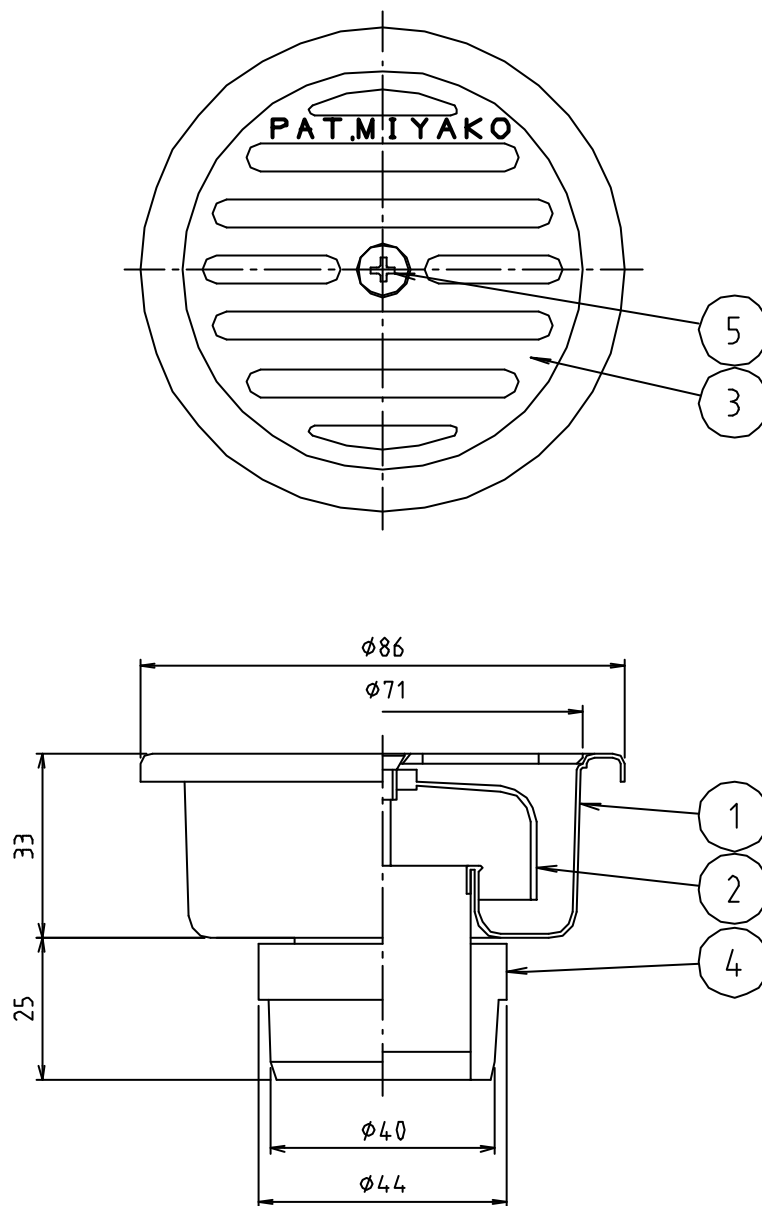

参考図

番号	部品名	材質名	材質記号	備考
5	ビス	ステン鋼線	SUS304	
4	VUシーブ	合成樹脂	PVC	
3	目皿	ステン鋼板	SUS304	t = 2.0
2	フン	合成樹脂	PP	
1	本体	ステン鋼板	SUS304	t = 1.0
品名	ステンフントラップ 兼用			
品番	MS45-75×40			
寸法	75×40			
図番	W-MS45-75×40-03			

* web図面の為、等縮尺ではございません。

参考図

* web図面の為、等縮尺ではございません。

5	ビス	ステン鋼線	SUS304	
4	VUスリーブ	合成樹脂	PVC	
3	目皿果	ステン鋼板	SUS304	t = 2.0
2	フン	合成樹脂	PP	
1	本体	ステン鋼板	SUS304	t = 1.0
番号	部品名	材質名	材質記号	備考
品名	ステンフントラップ 兼用			
品番	MS45-100×50			
寸法	100×50			
図番	W-MS45-100×50-03			