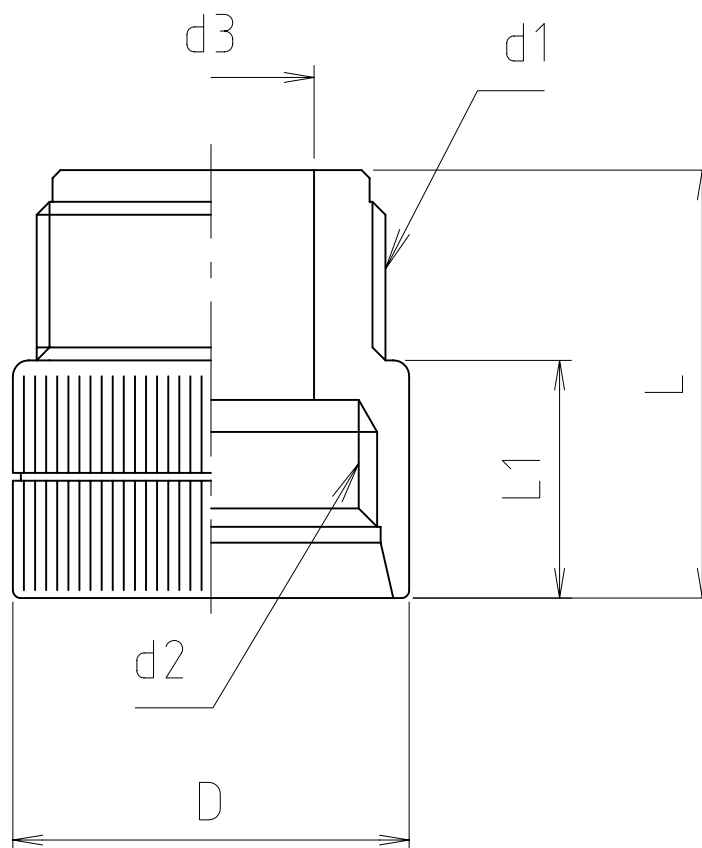

参考図

※ web図面の為、等縮尺ではございません。

| 品番 | d1 | d2 | d3 | D | L | L1 | 備考 |
|---------|---------|------|----|----|------|----|-----|
| PSH-HD1 | M22x1.5 | G1/2 | 13 | 25 | 27 | 15 | 1本線 |
| PSH-HD2 | M22x2.0 | G1/2 | 13 | 25 | 27 | 15 | 2本線 |
| PSH-HD3 | W23山14 | G1/2 | 13 | 25 | 24.5 | 15 | 3本線 |

| 1 | 本体 | 黄銅棒 | C3604BD | |
|----|-----------------|-----|---------|----|
| 番号 | 部品名 | 材質名 | 材質記号 | 備考 |
| 品名 | ヘッド用アダプタ | | | |
| 品番 | PSH-HD1~PSH-HD3 | | | |
| 品番 | | | | |
| 図番 | PSH-HD1~3-02 | | | |