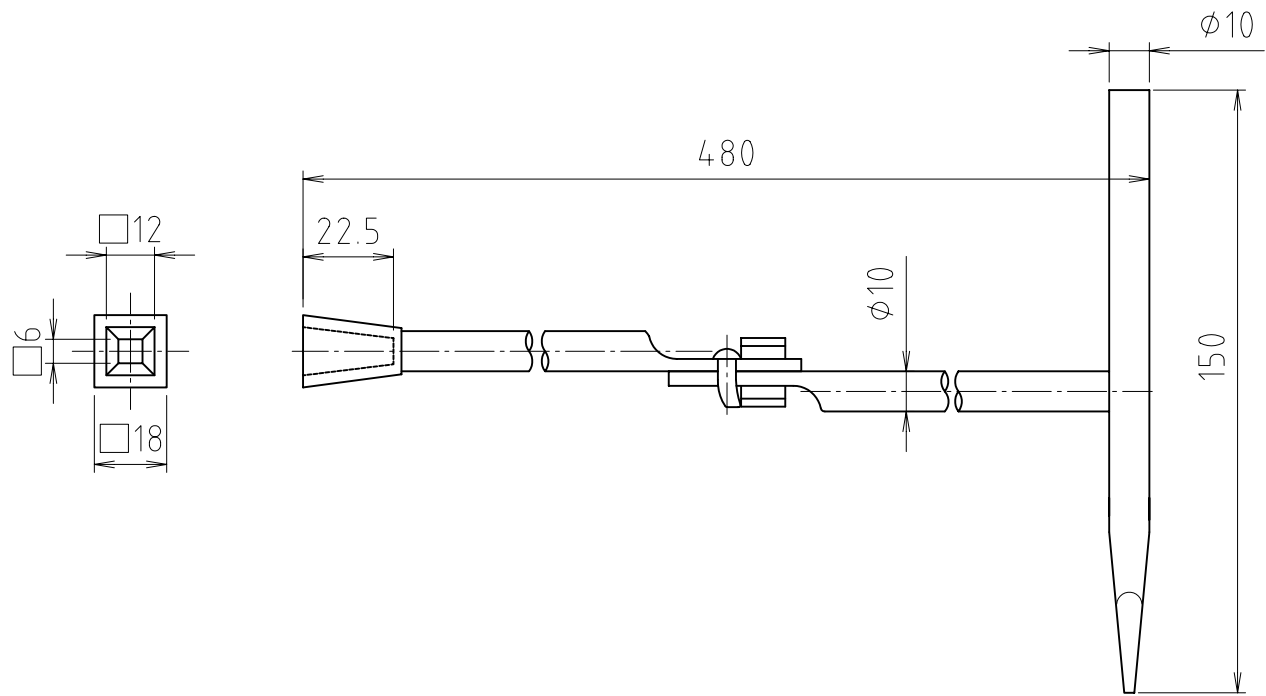

参考図

※web図面の為、等縮尺ではございません。

1	本体	軟鋼線材	SWRM	3価1.70X-T
番号	部品名	材質名	材質記号	備考
品名	止水栓キー（中折）			
品番	S220B			
寸法				
図番	S220B-04			