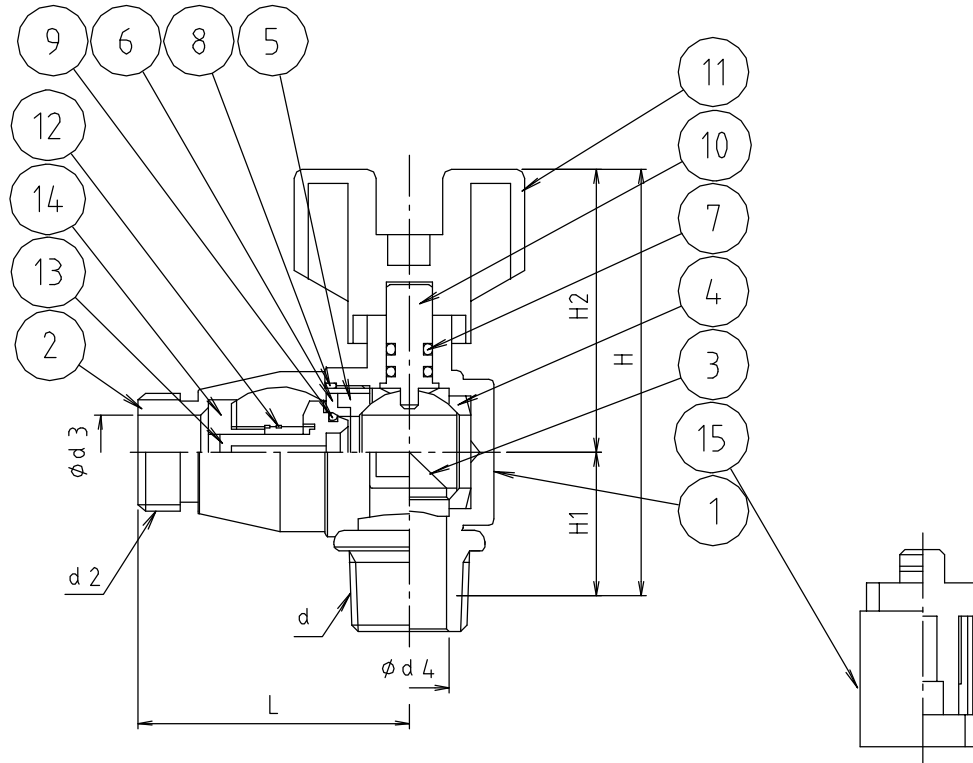

# 参考図

web図面の為、等縮尺ではございません。

15	着脱式首長用アダプター	合成樹脂	POM	
14	ガイド	合成樹脂	POM	
13	コマ	合成樹脂	POM	
12	バネ	ステンレス	SUS304WPB	
11	着脱式ハンドル	合成樹脂	POM	
10	着脱式シャフト	黄銅棒	C3604BD	
9	Oリング	合成ゴム	EPDM	
8	Oリング	合成ゴム	EPDM	
7	Oリング	合成ゴム	EPDM	
6	逆止シート	合成樹脂	POM	
5	ボールシート	合成樹脂	PTFE	
4	ボールシート	合成樹脂	PTFE	
3	ボール	黄銅棒	C3604BD	70-Δ×φ4
2	ボール押え	黄銅棒	C3604BD	70-Δ×φ4
1	本体	鍛造用黄銅棒	C3771B	70-Δ×φ4
番号	部品名	材質名	材質記号	備考

※ ( ) 寸法は、⑬を装着した時の寸法です。

寸法	d 1	d 2	φ d 3	φ d 4	L	H	H 1	H 2
13	R1/2	G1/2	13	13	48.1	82.2 (106.2)	32	50.2 (74.2)
20	R3/4	G3/4	16	13	41.6	83.2 (107.2)	33	50.2 (74.2)
13×20	R1/2	G3/4	16	13	41.6	82.2 (106.2)	32	50.2 (74.2)
20×13	R3/4	G1/2	13	13	48.1	83.2 (107.2)	33	50.2 (74.2)

品名	逆止ボールバルブ オス×オス
品番	S2GBL
寸法	
図番	S2GBL-03