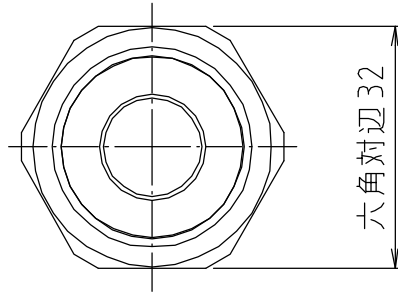

参考図

番号	部品名	材質名	材質記号	備考
2	パッキン	合成ゴム	NBR	
1	本体	黄銅棒	C3604BD	クロムメッキ
品名	フレキ用深型ニップル			
品番	S2TEF			
寸法				
図番	S2TEF-02			

web図面の為、等縮尺ではございません。