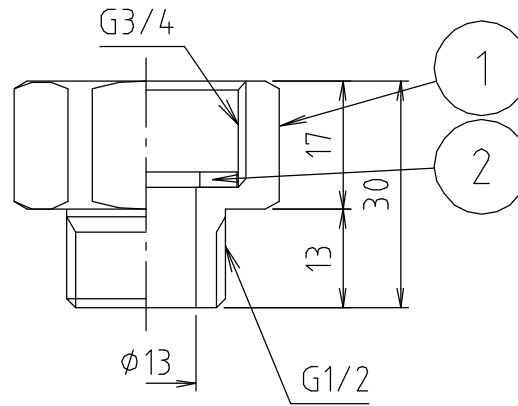

参考図

番号	部品名	材質名	材質記号	備考
2	パッキン	合成ゴム	NBR	
1	本体	黄銅棒	C3604BD	クロムメッキ
品名	フレキ用深型ニップル			
品番	S2TEF			
寸法				
図番	S2TEF-02			

web図面の為、等縮尺ではございません。