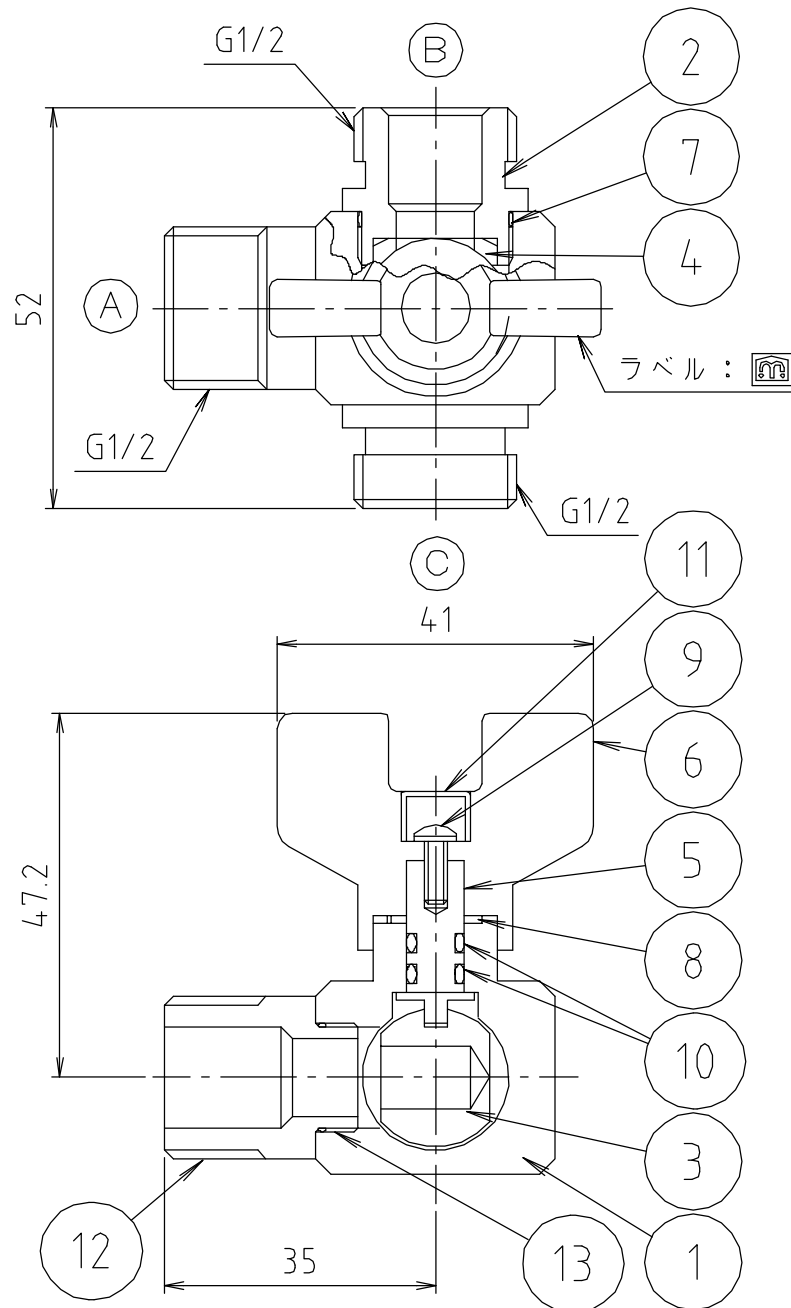

参考図

※ 流れ方向

①上図ハンドル位置の時・・・ ①→③

②上図より時計回り90°の時・・・ ①→②

13	Oリング	合成ゴム	EPDM	
12	インレット	黄銅棒	C3604BD	70-6メット
11	キャップ	合成樹脂	P P	
10	Oリング	合成樹脂	EPDM	
9	止めビス	ステンレス鋼線	SUS304	M3×80メット付 なべ小ネジ
8	ストッパー	黄銅条	C2801R	
7	Oリング	合成ゴム	EPDM	
6	ハンドル	合成樹脂	ABS	色：ブルー
5	シャフト	黄銅棒	C3604BD	
4	ボールシート	合成樹脂	PTFE	
3	ボール	黄銅棒	C3604BD	70-6メット
2	ボール押え	黄銅棒	C3604BD	70-6メット
1	本体	黄銅棒	C3604BD	70-6メット
番号	部品名	材質名	材質記号	備考

品名	三方式ボールバルブ			
品番	S2V3			
寸法				
図番	S2V3-03			

web図面の為、等縮尺ではございません。