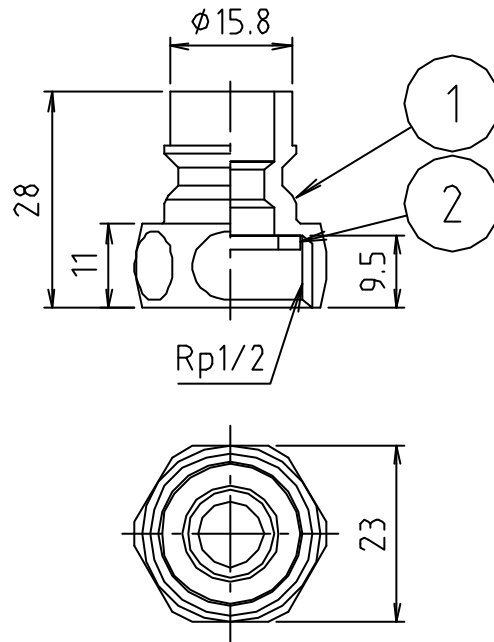

参考図

* web図面の為、等縮尺ではございません。

2	パッキン	ワラスベスト	—	パルカ 6500
1	本体	黄銅棒	C3604BD	クロ-ムメッキ
番号	部品名	材質名	材質記号	備考
品名	洗濯機水柱用カップリング			
品番	S44GT			
寸法	13			
図番	W-S44GT-02			