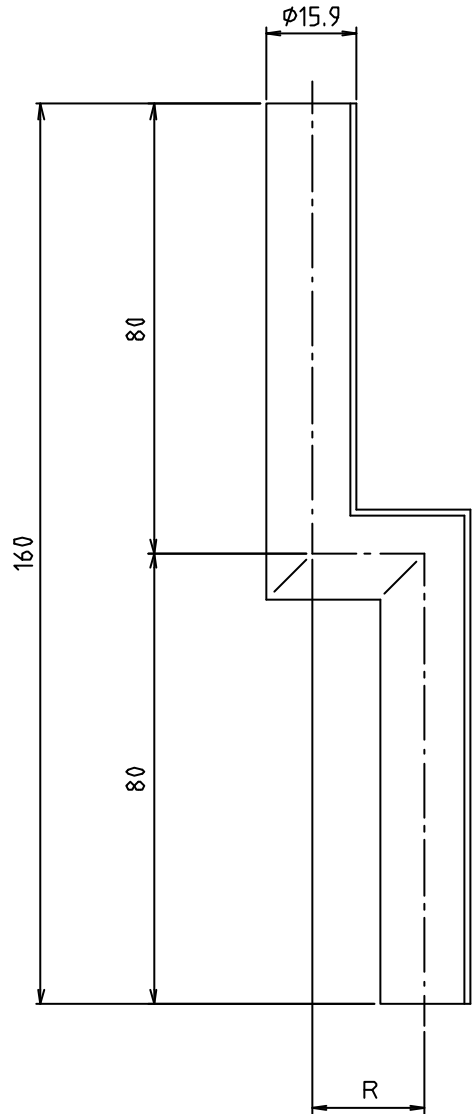

* web図面の為、等縮尺ではございません。

参考図

寸法 (φ xH)	R
16 x 160	10
	15
	20
	25
	30
	35
	40
	45
50	

1	本体	黄銅管	C2700T	20-42分
番号	部品名	材質名	材質記号	備考
品名	小便器用パイプ Z			
品番	S60ABZ			
寸法				
図番	W-S60ABZ-02			