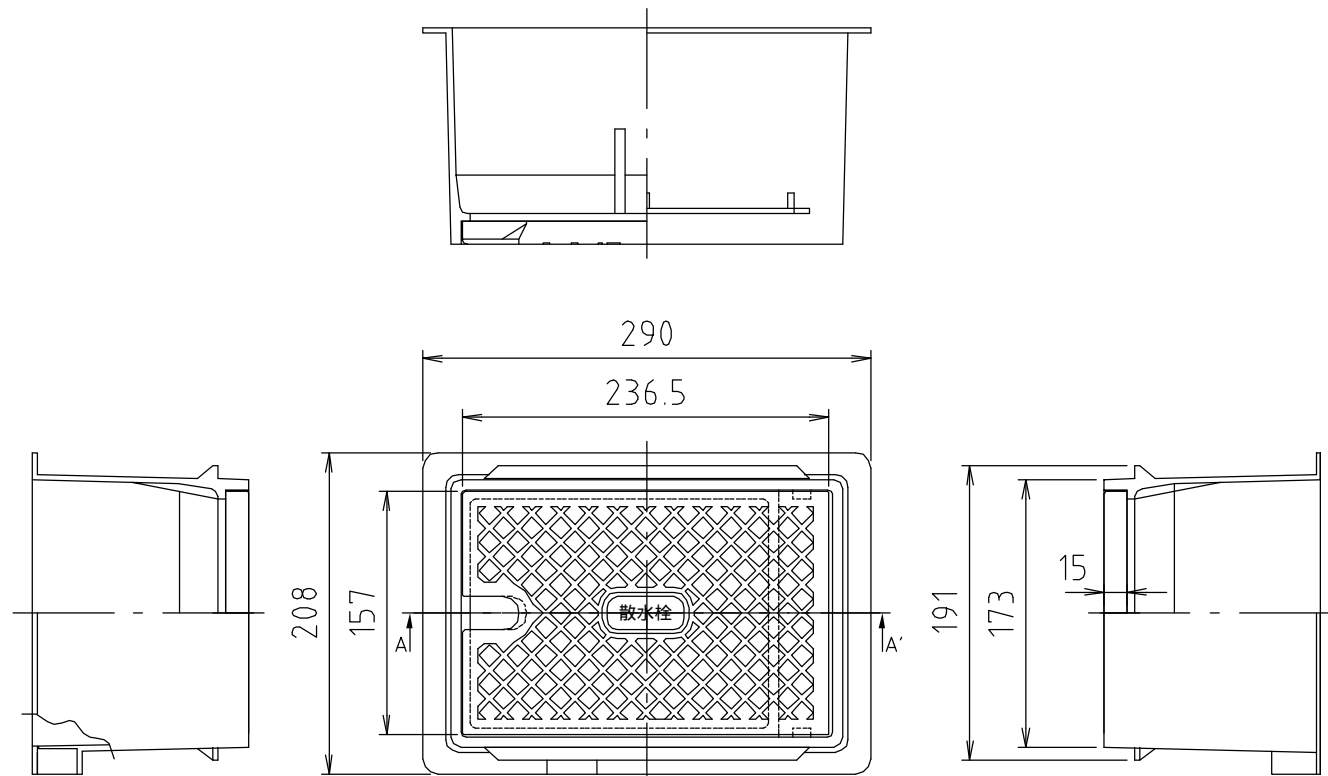

参考図

web図面の為、等縮尺ではございません。

| | | | | |
|----|-------------|------|------|----|
| 2 | フタ | 合成樹脂 | P P | |
| 1 | 本体 | 合成樹脂 | ABS | |
| 番号 | 部品名 | 材質名 | 材質記号 | 備考 |
| 品名 | 散水栓BOX底板ナシ | | | |
| 品番 | SBJ24-10 | | | |
| 寸法 | | | | |
| 図番 | SBJ24-10-03 | | | |