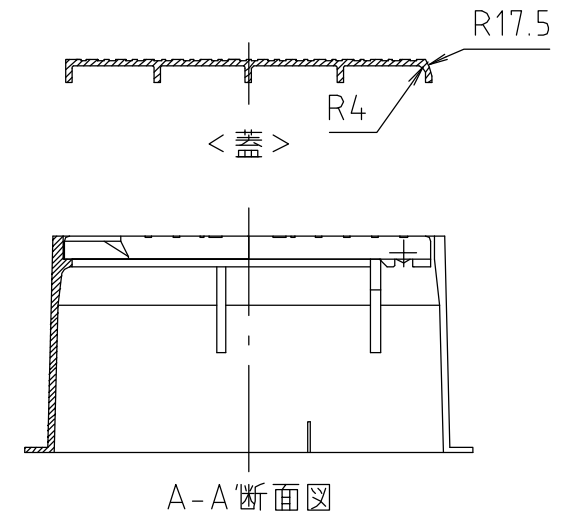

参考図

web図面の為、等縮尺ではございません。

| | | | | |
|----|-------------|------|------|----|
| 2 | フタ | 合成樹脂 | P P | |
| 1 | 本体 | 合成樹脂 | ABS | |
| 番号 | 部品名 | 材質名 | 材質記号 | 備考 |
| 品名 | 散水栓BOX底板ナシ | | | |
| 品番 | SBJ24-10 | | | |
| 寸法 | | | | |
| 図番 | SBJ24-10-03 | | | |