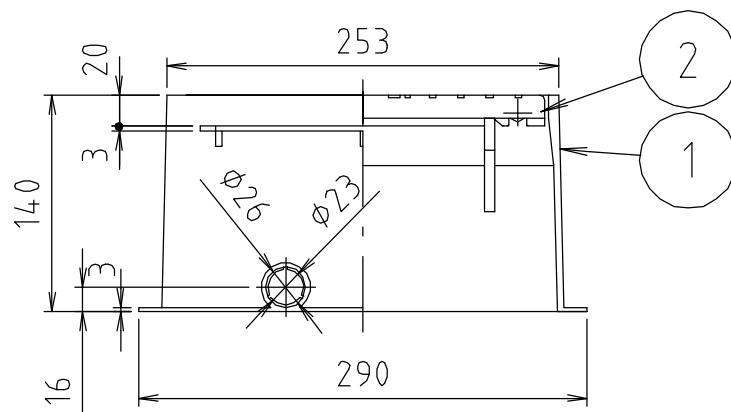

参考図

web図面の為、等縮尺ではございません。

| | | | | |
|----|-------------|------|------|----|
| 2 | フタ | 合成樹脂 | P P | |
| 1 | 本体 | 合成樹脂 | ABS | |
| 番号 | 部品名 | 材質名 | 材質記号 | 備考 |
| 品名 | 散水栓BOX底板ナシ | | | |
| 品番 | SBJ24-10 | | | |
| 寸法 | | | | |
| 図番 | SBJ24-10-03 | | | |