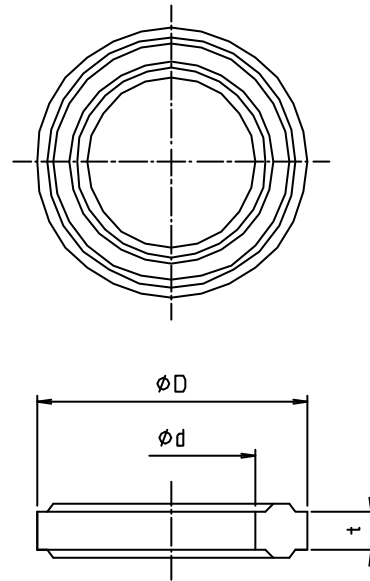

※ web図面の為、等縮尺ではございません。

参考図

寸法	ϕd	ϕD	t
13	12	19	2.5
20	15	24	3.5

1	本体	合成ゴム	EPDM	硬度 85'
番号	部品名	材質名	材質記号	備考
品名	リブ付ゴムパッキン EPDM			
品番	SV1			
寸法				
図番	W-SV1-03			