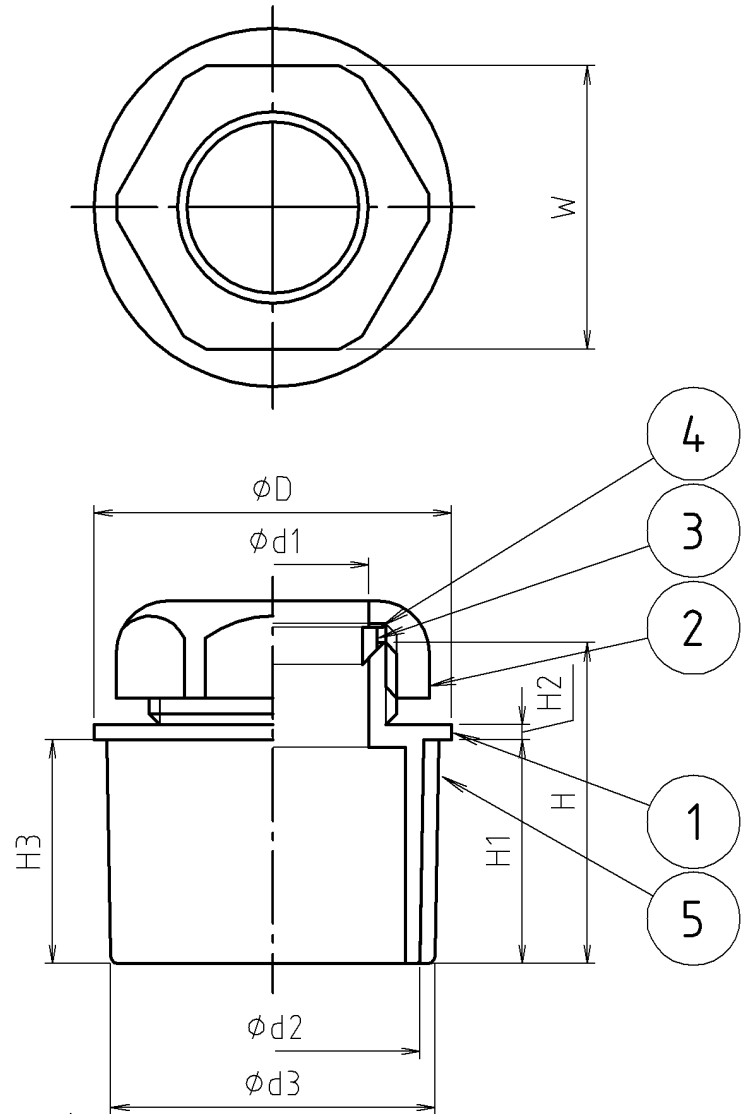

参考図

※web図面の為、等縮尺ではございません。

寸法	d1	d2	d3	D	H	H1	H2	H3	W
25×40	25.6	40	44	48	43	30	2	30	38
32×40	32.3	40	44	48	43	30	2	30	47
32×50	32.3	51	56	60	43	30	2	30	47
38×50	38.2	51	56	60	43	30	2	30	53

5	ソケット	合成樹脂	PVC	鉛レス
4	スペリパッキン	合成樹脂	PP	
3	ゴムパッキン	合成ゴム	NBR	
2	袋ナット	合成樹脂	ABS	加-Δメッキ
1	本体	合成樹脂	PVC	鉛レス
番号	部品名	材質名	材質記号	備考
品名	ビニールアダプタ (VP・VU兼用)			
品番	M135PV			
寸法				