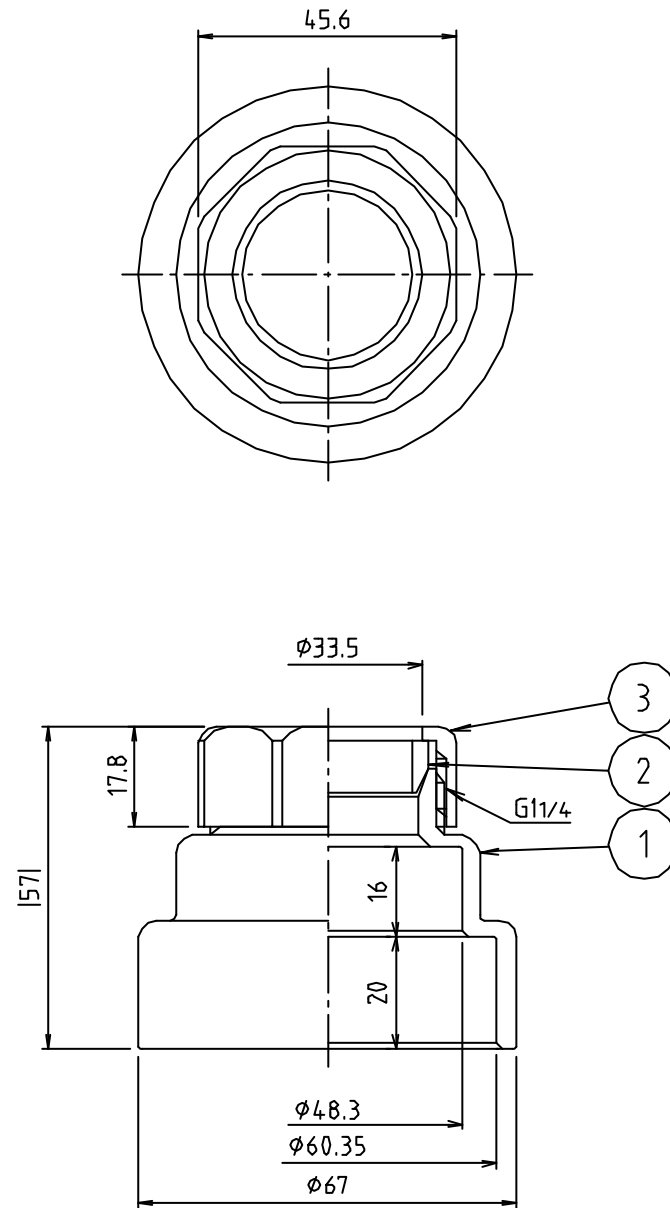

参考図

※ web図面の為、等縮尺ではございません。

番号	部品名	材質名	材質記号	備考
3	11/4ナット	合成樹脂	PP	色フイルー
2	UサンカケPK	合成ゴム	CR	色カ
1	本体	合成樹脂	ABS	色ナツル
品名	ビニールアダプタ			
品番	Z135PVK-E			
寸法				
図番	W-Z135PVK-E			