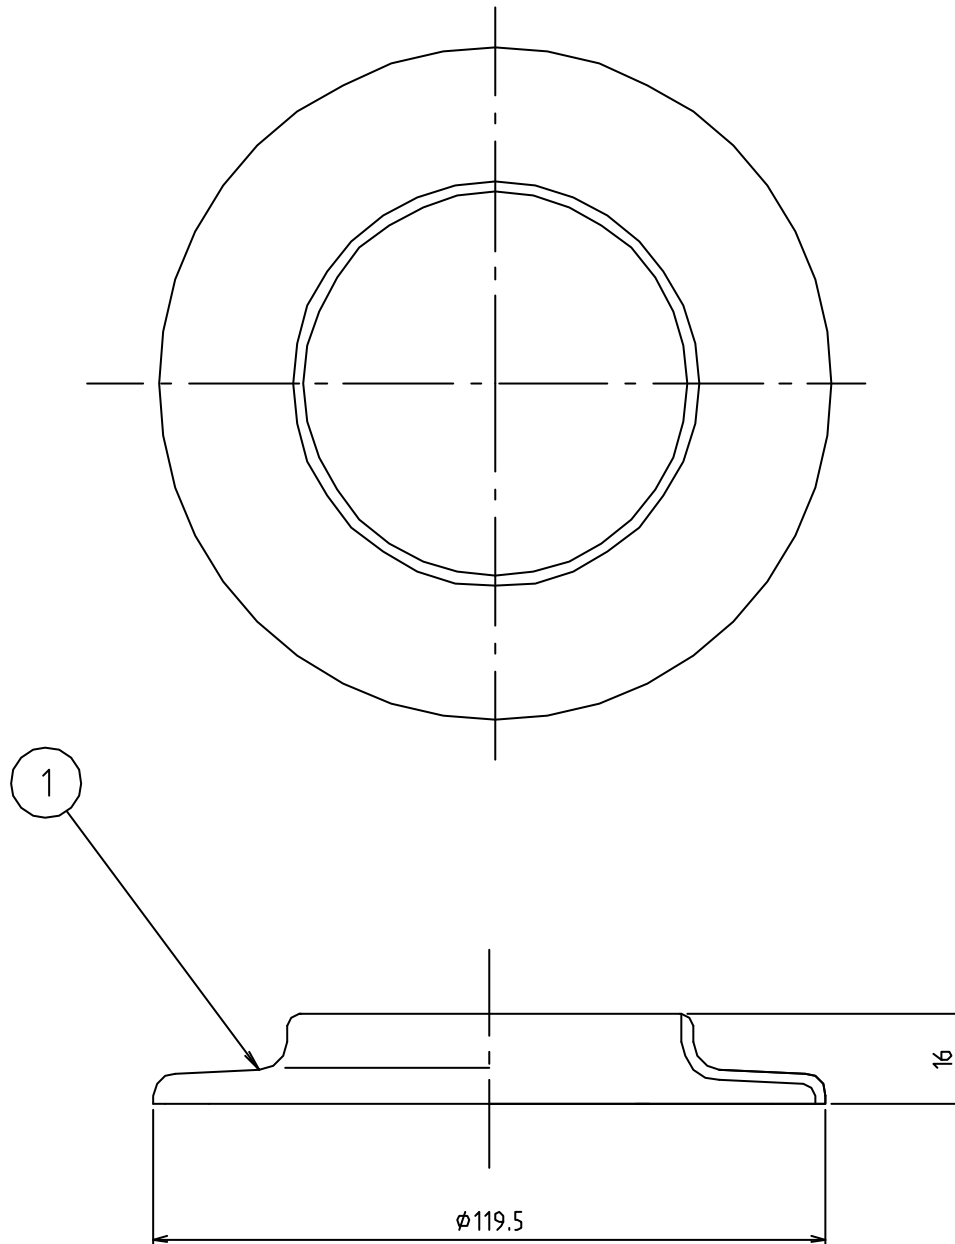

参考図

* web図面の為、等縮尺ではございません。

1	本体	合成樹脂	ABS	20-4294
番号	部品名	材質名	材質記号	備考
品名	化粧カバー			
品番	Z44CWM-K			
寸法				
図番	W-Z44CWM-K-02			