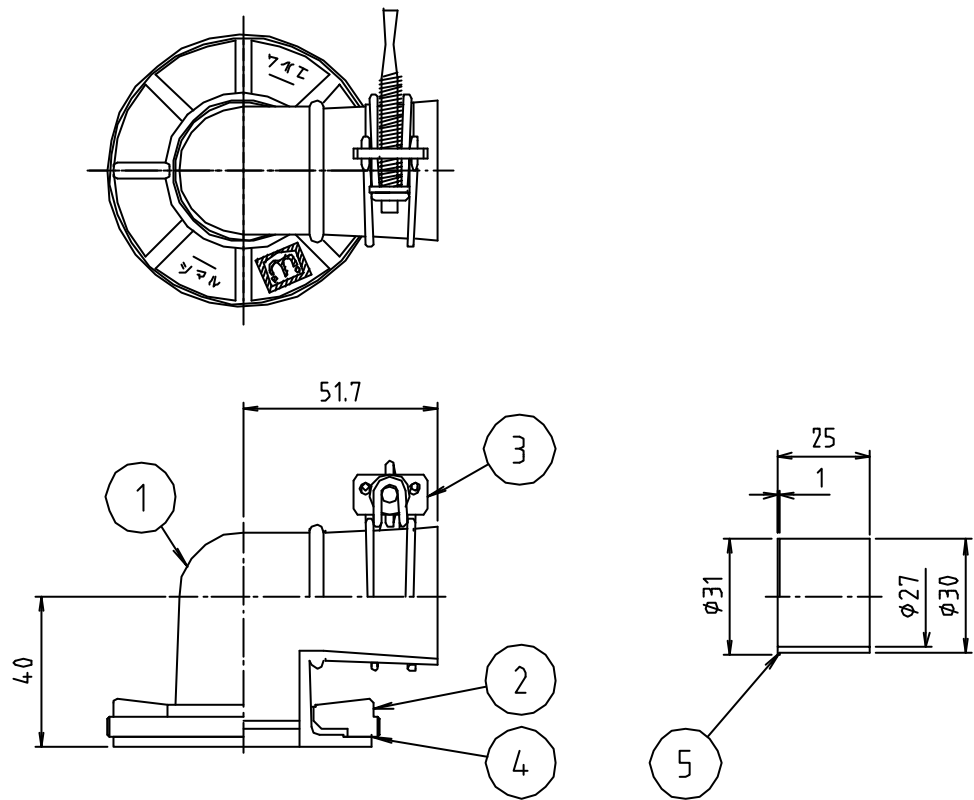

参考図

5	インナー	合成樹脂	PP	抗菌剤入
4	スクリュー	合成樹脂	PP	
3	バンド	鉄線	SWM-B	ユニクロメット
2	化粧フタ	合成樹脂	ABS	ユニクロメット
1	エルボ	合成樹脂	TPO	色：ホワイトグレー 硬度60° 抗菌剤入
番号	部品名	材質名	材質記号	備考
品名	洗濯機エルボセット			
品番	Z44KL-ES			
寸法				
図番	W-Z44KL-ES-01			

* web図面の為、等縮尺ではございません。