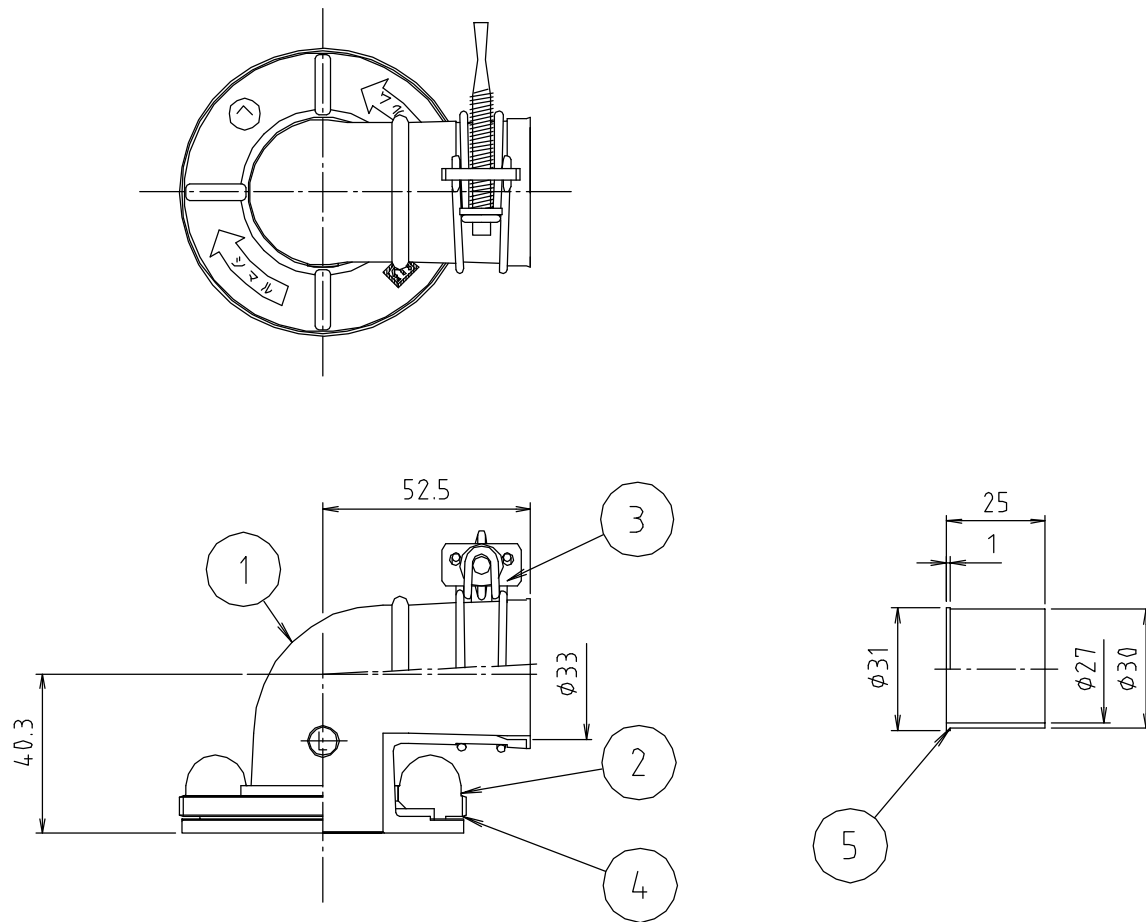

# 参考図

web図面の為、等縮尺ではございません。

番号	部品名	材質名	材質記号	備考
5	インナー	合成樹脂	PP	抗菌剤入
4	スベリパッキン	合成樹脂	PP	
3	バンド	鉄線	SWM-B	1.2×0.4×0.4
2	化粧フタ	合成樹脂	ABS	0.7×0.4×0.4
1	エルボ	合成樹脂	TPO	色：ホワイトグレー 硬度60° 抗菌剤入
品名	洗濯機エルボセット			
品番寸法	Z44KLZ-ES			
図番	Z44KLZ-ES-01			