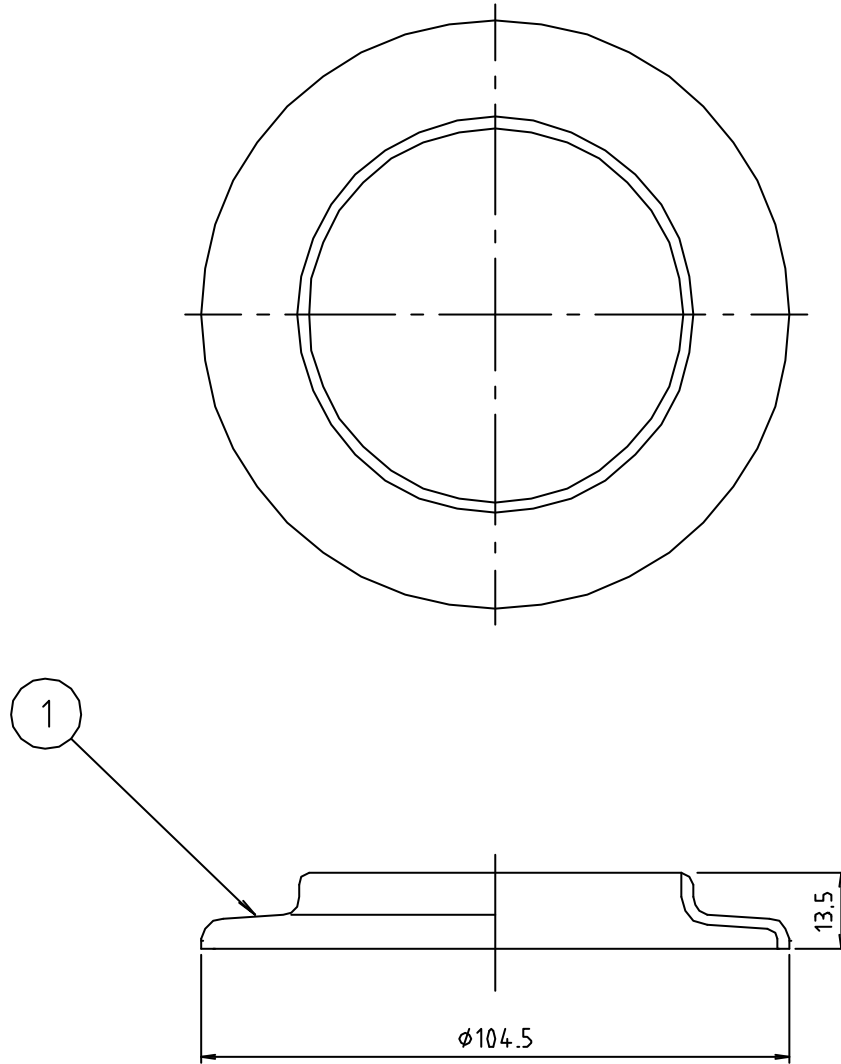

# 参考図

\* web図面の為、等縮尺ではございません。

1	本体	合成樹脂	ABS	90-2494
番号	部品名	材質名	材質記号	備考
品名	化粧カバー			
品番	Z44RM-K			
寸法				
図番	W-Z44RM-K-02			